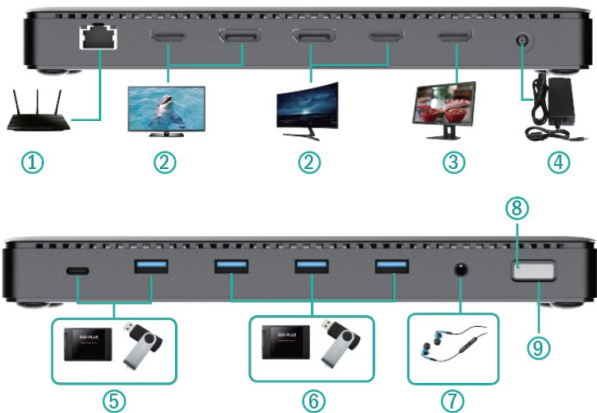

4	DC-Jack (150W)	11	Hırsızlık önleyici kilit, Standart
5	1x USB-C 3.2 Gen2 (10 Gbit/s)	12	Hırsızlık önleyici kilit, Nano
6	1x USB-A 3.2 Gen2 (10 Gbit/s)	13	Ana Bilgisayar
7	3x USB-A 3.2 Gen1 (5 Gbit/s)		

6. Bağlantı şeması