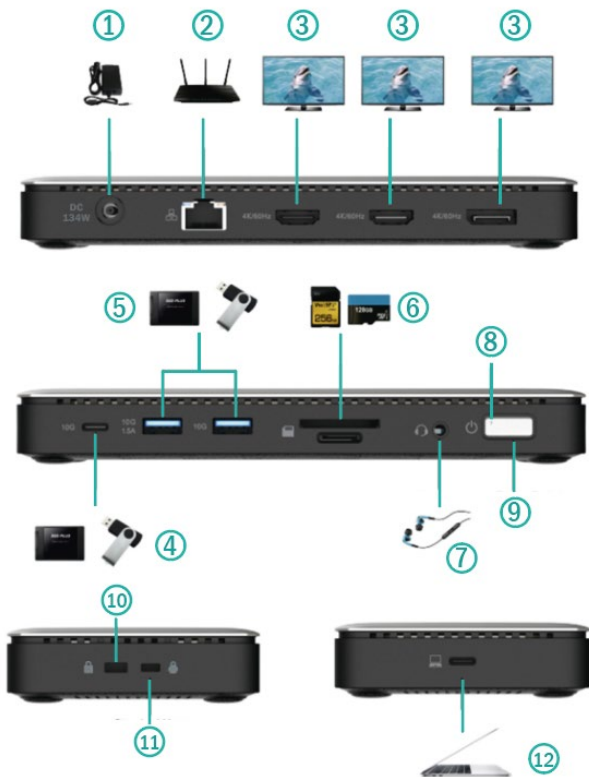

5. Bağlantı şeması

1	134W Güç kaynağı	7	Kulaklık
2	Gigabit Ethernet	8	LED
3	2x HDMI-Ekran, 1x DP-Ekran (max. 4K/60Hz)	9	Güç düğmesi
4	USB cihazları (10 Gbit/s)	10	Hırsızlık önleyici kilit, Standart
5	USB cihazları (10 Gbit/s)	11	Hırsızlık önleyici kilit, Nano
6	Micro SD 3.0 / SD 3.0	12	Ana Bilgisayar

Assmann Electronic GmbH, Uygunluk Beyanının sevkiyat içeriğine dâhil olduğunu beyan eder. Uygunluk Beyanı eksikse aşağıda belirtilen üretici adresinden posta yoluyla talep edebilirsiniz.

info@assmann.com

ASSMANN Electronic GmbH
Auf dem Schüffel 3
58513 Lüdenscheid
Almanya