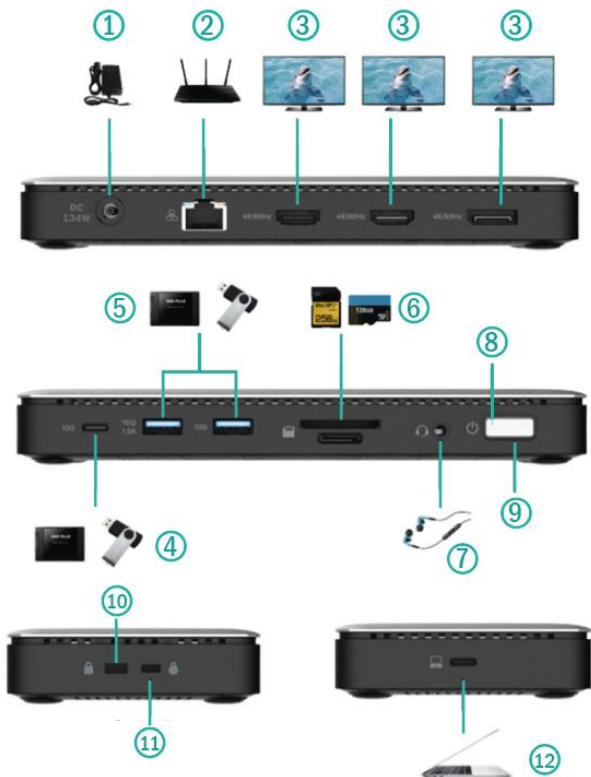

5. Bağlantı şeması

1	150W Güç kaynağı	7	Kulaklık
2	Gigabit Ethernet	8	LED
3	2x HDMI-Ekran, 1x DP-Ekran (max. 4K/60Hz)	9	Güç düğmesi
4	USB cihazları (10 Gbit/s)	10	Hırsızlık önleyici kilit, Standart
5	USB cihazları (10 Gbit/s)	11	Hırsızlık önleyici kilit, Nano
6	Micro SD 3.0 / SD 3.0	12	Ana Bilgisayar

Assmann Electronic GmbH, Uygunluk Beyanının sevkiyat içeriğine dâhil olduğunu beyan eder. Uygunluk Beyanı eksikse aşağıda belirtilen üretici adresinden posta yoluyla talep edebilirsiniz.

info@assmann.com

ASSMANN Electronic GmbH
Auf dem Schüffel 3
58513 Lüdenscheid
Almanya