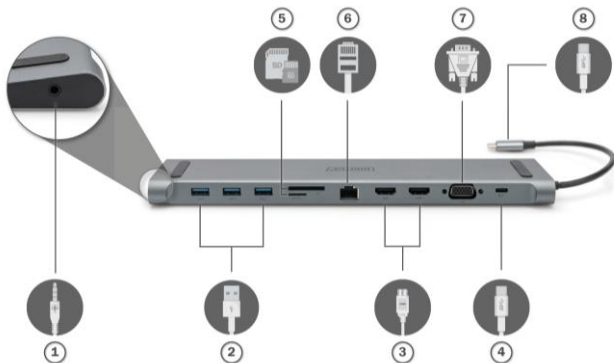

5. Bağlantı şeması

1	Audio bağlantısı	5	SD kart & MicroSD
2	USB 3.0	6	Ethernet arayüzü
3	HDMI	7	VGA bağlantısı
4	USB-C™ bağlantısı	8	USB-C™ fişi