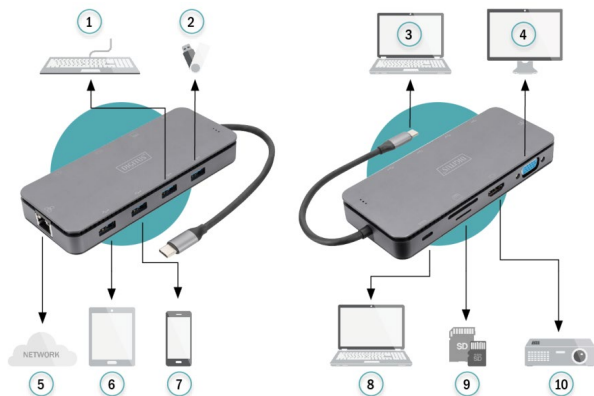

2 Schéma de connexion

1. 1 Clavier
2. 2 Clé USB
3. 3 Ordinateur portable
4. 4 Écran VGA
5. 5 Réseau

1. 6 Tablette
2. 7 Smartphone
3. 8 Ordinateur portable
4. 9 Cartes mémoire
5. 10 Écran HDMI

Assmann Electronic GmbH déclare par la présente que la Déclaration de Conformité est incluse dans la livraison. Dans le cas contraire, demandez l'envoi de la Déclaration de Conformité par courrier postal adressé au fabricant à l'adresse indiquée ci-dessous.

www.assmann.com

Assmann Electronic GmbH
Auf dem Schüffel 3
58513 Lüdenscheid
Allemagne