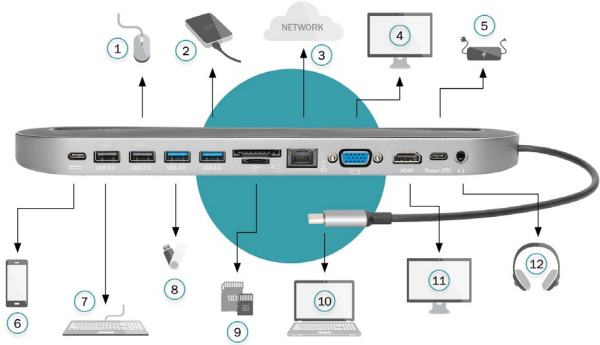

USB-C™ TAKMA BİRİMİ, 12 BAĞLANTI NOKTALI

Hızlı Kurulum Kılavuzu

DA-70888

Genel bakış

1	Fare	7	Klavye
2	Harici Sabit Disk	8	USB Bellek
3	Ağ	9	Hafıza Kartları
4	VGA Ekran	10	Dizüstü Bilgisayar
5	Güç Kaynağı	11	HDMI® Ekran
6	Akıllı telefon	12	Kulaklık

Açıklama

Çok işlevli DIGITUS® takma birimi, tam donanımlı bir iş yeri oluşturmak için ihtiyaç duyduğunuz her şeye sahiptir. HDMI® ve VGA bağlantı noktasını kullanarak, masaüstünüzü 2 ek monitöre genişletebilir ya da projeksiyonlara / TV cihazlarına bağlayabilirsiniz. Mevcut ekranınızla birlikte, masaüstünüzü 3 ekrana kadar klonlamanıza veya 2 ekrana kadar genişletmenize (2 genişletilmiş + 1 klonlanmış, Windows OS) olanak tanır. Ayrıca, takma birimi biri Güç Sağlama (PD) özellikli iki USB-C™ bağlantı noktası ile donatılmıştır. Bu, kullanırken dizüstü bilgisayarınızı / tabletinizi şarj etmenizi sağlar. USB-C™ bağlantı noktasını kullanarak ek USB-C™ cihazları bağlayabilirsiniz. Ek dört USB bağlantı noktası, kullanım sırasında şarj edilebilecek ek mobil cihazları bağlamak için size bol alan sağlar. Elbette, fare ya da klavye gibi diğer USB çevre cihazları da 4 USB bağlantı noktası (2 adet USB 3.0 / 2 adet USB 2.0) kullanılarak bağlanabilir. Gigabit Ethernet bağlantı noktası gibi, SD/TF kartlar ve MicroSD kartlar için iki kart okuyucu da entegre edilmiştir. Bu, dizüstü bilgisayarınızı bir ağ kablosu kullanarak takma birimi aracılığıyla yerel ağa veya internete bağlamanızı sağlar. Masaüstü Çoklu Araç özellikleri stereo ses jakı ile tamamlanmıştır. Bu, mikrofon, hoparlör ya da kulaklık kullanmanızı sağlar. Çok işlevli DIGITUS® takma birimiyle, dizüstü bilgisayarınızı, tabletinizi ya da akıllı telefonunuzu yalnızca tek USB-C™ bağlantı noktasıyla çoğaltabilirsiniz.