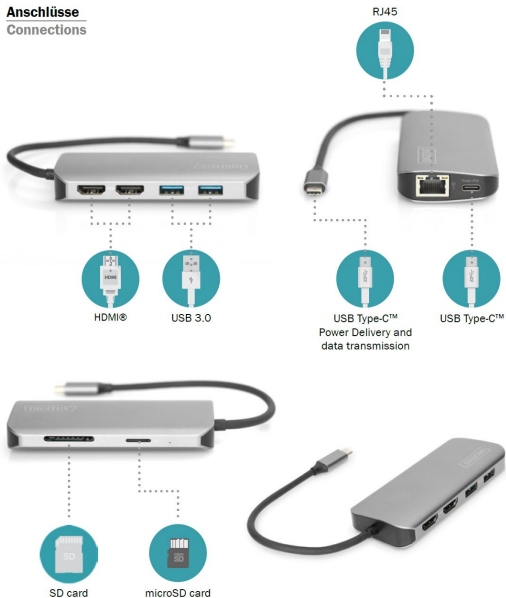

USB-C™ EVRENSEL TAKMA BİRİMİ, 8 BAĞLANTI NOKTALI

Hızlı Kurulum Kılavuzu

DA-70884 Rev.2

Açıklama

DIGITUS® USB-C™ takma birimi, dizüstü bilgisayarınızı 8 ek arabirimle çoğaltır. Diğer şeylerin yanı sıra, 4K / 60 Hz'ye varan çözünürlüğe sahip 2 HDMI® arabirimi entegre edilmiştir. Takma birimi kullanımdayken, bağlı olan dizüstü bilgisayarı mevcut USB-C™ Güç Sağlama Bağlantı Noktası ile şarj edebilirsiniz. Maksimum şarj kapasitesi 100 W'dir. Klavye, fare ya da harici sabit disk / USB bellek gibi uygun çevre cihazlarının bağlanabileceği 2 adet USB 3.0 bağlantısı da eklenmiştir. Pil Şarjı (BC 1.2) ile, bunlar akıllı telefon ya da tabletler gibi cihazların şarj edilmesini de sağlar. Mevcut Gigabit RJ45 bağlantısını yönlendiricinize ve böylece internet bağlayabilirsiniz. Bu da bağlı dizüstü bilgisayarınıza erişmenizi sağlar. SD ve Mikro SC kartlar için iki kart yuvası, takma birimini tamamlar. 2 TB'ye kadar hafıza kartları desteklenir. Fırçalanmış alüminyum kaplamalı kompakt muhafaza, şık ve zarif bir görünüme sahiptir ve kolayca taşınabilir. Tak ve Kullan özelliği sayesinde sürücü yüklemek gerekmez. Böylece takma birimi harici sistemlere de kolayca bağlanabilir.

Kullanması ve taşınması kolay, çalışırken değiştirme destekli.

Başka sürücü gerekmez.

Ürün Özellikleri

- 1) Yonga seti: VL102/VMM5200/VL817/GL3224/RTL8153B
- 2) Malzeme: Alüminyum
- 3) Kablo Uzunluğu: 20 cm
- 4) Ağırlık: 78 g
- 5) Çalışma Sıcaklığı: 0°C - 40°C (35°F - 100°F)
- 6) Çalışma Nemi: %20 ila %80 RH

Paket İçeriği:

1 adet USB-C Evrensel Takma Birimi, 8 Bağlantı Noktalı

1 adet HKK (Hızlı Kurulum Kılavuzu)

Anschlüsse
Connections

Assmann Electronic GmbH, Uygunluk Beyanının sevkiyat içeriğine dahil olduğunu beyan eder. Uygunluk Beyanı eksikse aşağıdaki belirtilen üretici adresinden postayla isteyebilirsiniz.