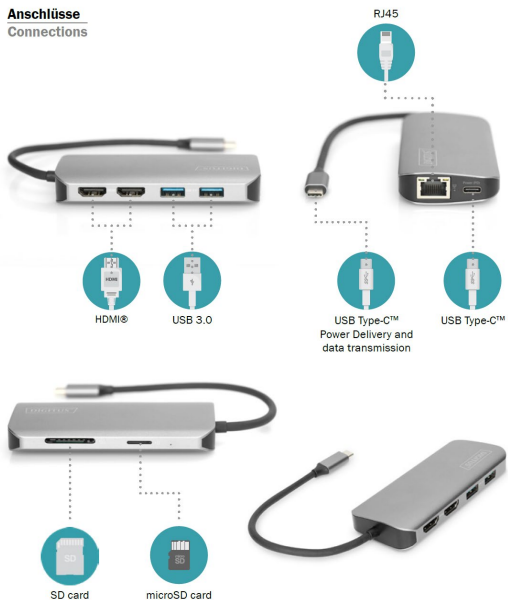

Anschlüsse
Connections

Die Assmann Electronic GmbH erklärt hiermit, dass die Konformitätserklärung Teil des Lieferumfangs ist. Falls die Konformitätserklärung fehlt, können Sie sie per Post unter der unten angegebenen Herstelleradresse anfordern.

www.assmann.com

Assmann Electronic GmbH
Auf dem Schüffel 3
58513 Lüdenscheld
Deutschland