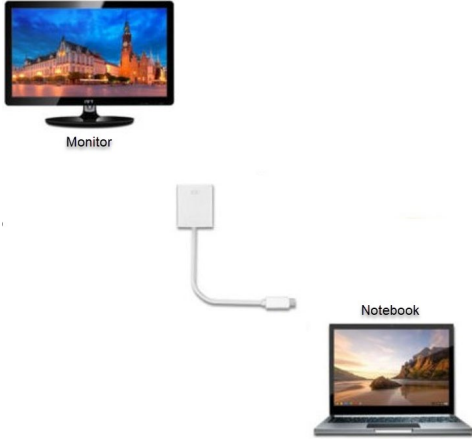

5. Bağlantı şeması

Assmann Electronic GmbH, basılı uygunluk beyanının ürünle birlikte verildiğini beyan eder. Uygunluk Beyanı eksikse, aşağıda verilen üretici adresinden posta yoluyla talep edilebilir.

info@assmann.com

Assmann Electronic GmbH

Schüffel 3'te

58513 Lüdenscheid

Almanya