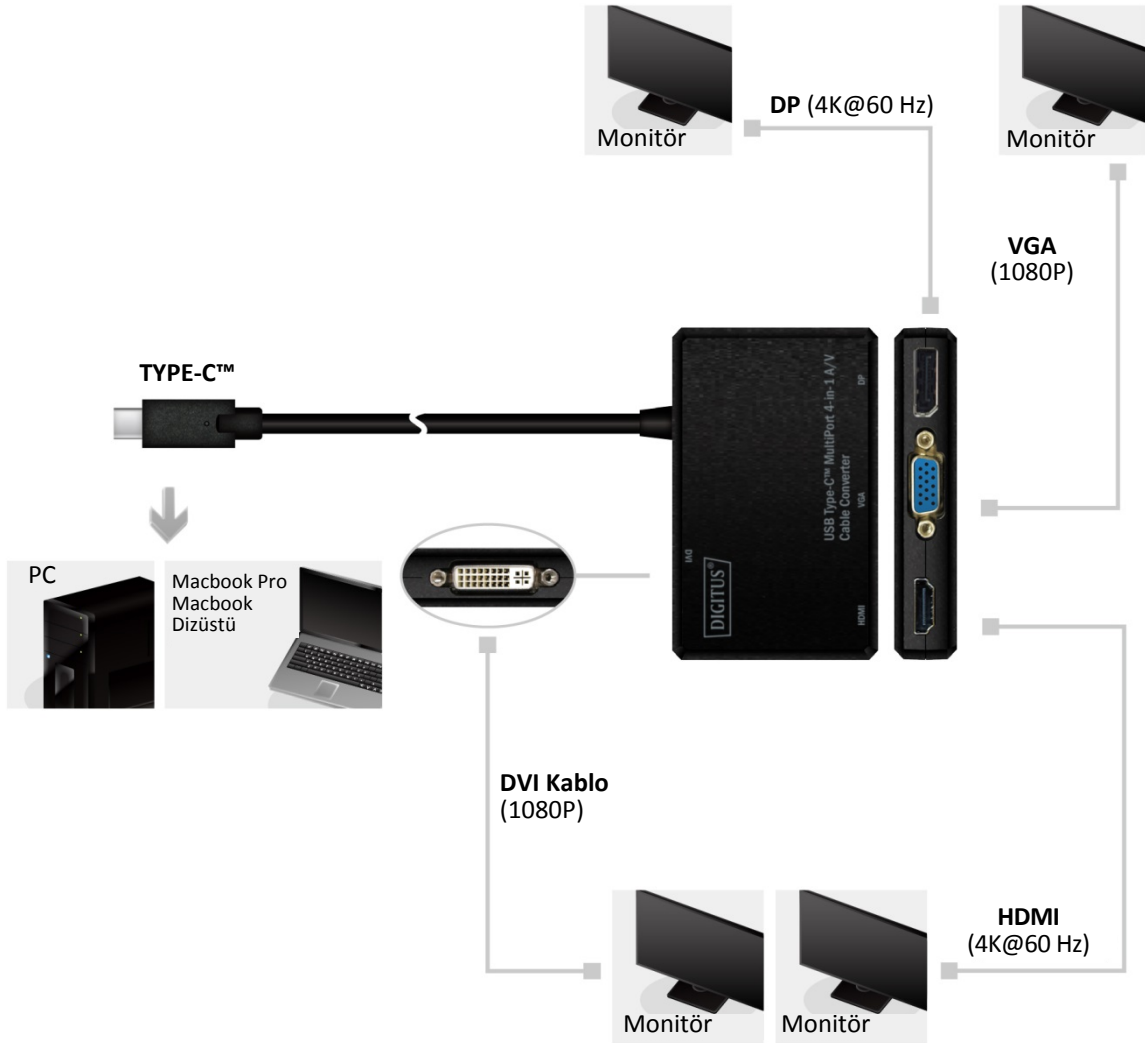

USB Type-C™ MultiPort 4'ü 1 Arada A/V Kablo Dönüştürücü

Kullanıcı Kılavuzu DA-70848

Giriş:

Bu çoklu bağlantı noktalı A/V kablo adaptörü, seyahatlerde kullanım için idealdir. Her ekranı kolayca bağlayabilmek için seyahat halindeyken bu adaptörü yanınıza alın. Dört (4) farklı adaptör taşımak yerine bu USB Type-C™ adaptörü, HDMI®, DP, DVI ve VGA çıkışlarına sahiptir, bu sayede USB Type-C™ çıkışlı dizüstü bilgisayarınızı/taşınabilir bilgisayarı konferans, eğitim ve toplantı salonlarında istediğiniz modern ekrana ağılayabilirsiniz.

Önemli Özellikler:

- Type-C™ - HDMI/VGA/DVI/DP dönüştürücü, MacBook, MacBook Pro, iMac, MacBook Air, Mac Mini veya Type-C (thunderbolt uyumlu) porta sahip diğer cihazlarla kullanılabilir. (Not: Bu adaptörün DVI çıkışı DVI-D Standardındadır)
- 4'ü 1 arada Type-C™ - HDMI/VGA/DVI/DP dönüştürücü, Type-C™ portu bulunan cihazlarınızı HDMI/VGA/DVI/DP girişi bulunan yüksek çözünürlüklü bir monitöre, projektöre veya LCD ekrana bağlamanızı sağlar.
- Tüm dört çıkış portu (HDMI/VGA/DVI/DP), aynı anda çalışmaz, çıkış portları ayrı olarak kullanılmak üzere tasarlanmıştır ve ekstra bir HDMI/VGA/DVI/DP uzatma kablosu gereklidir.
- Takılan veya çıkarılan ekranı otomatik olarak algılar ve Type-C™ kaynağından güç alır.

Desteklenen İşletim Sistemleri:

- Windows
- Mac
- Chrome

Ayrıntılı Görünüm:

Bağlantı talimatları:

Paket İeriđi:

- Ana birim: 4'ü 1 Arada Type-C™ - HDMI/VGA/DVI/DP dđnüştürücü x 1
- Adet kılavuz x 1

Ürüne Genel Bakış:

- Boyut: U87,00, G52,30, Y17 mm
- Ađırlık: 0,05 Kg
- Kablo uzunluđu: 150 mm (SR'den girişe)

Not:

- Sadece Type-C™'den gelen sinyali HDMI/VGA/DP/DVI'ya dđnüştürebilir. Çift yönlü adaptör deđildir.
- Aynı anda çalışan birden fazla çıkışı desteklemez.
- Lütfen kaynađının 4K x 2K olduđunu ve TV veya Görüntü aygıtının 4K x 2K çözünürlüđünü desteklediđinizden emin olun, bu durumda 4K x 2K görüntü alabilirsiniz aksi durumda sadece standart görüntü (4K çözünürlük deđil) alabilirsiniz.