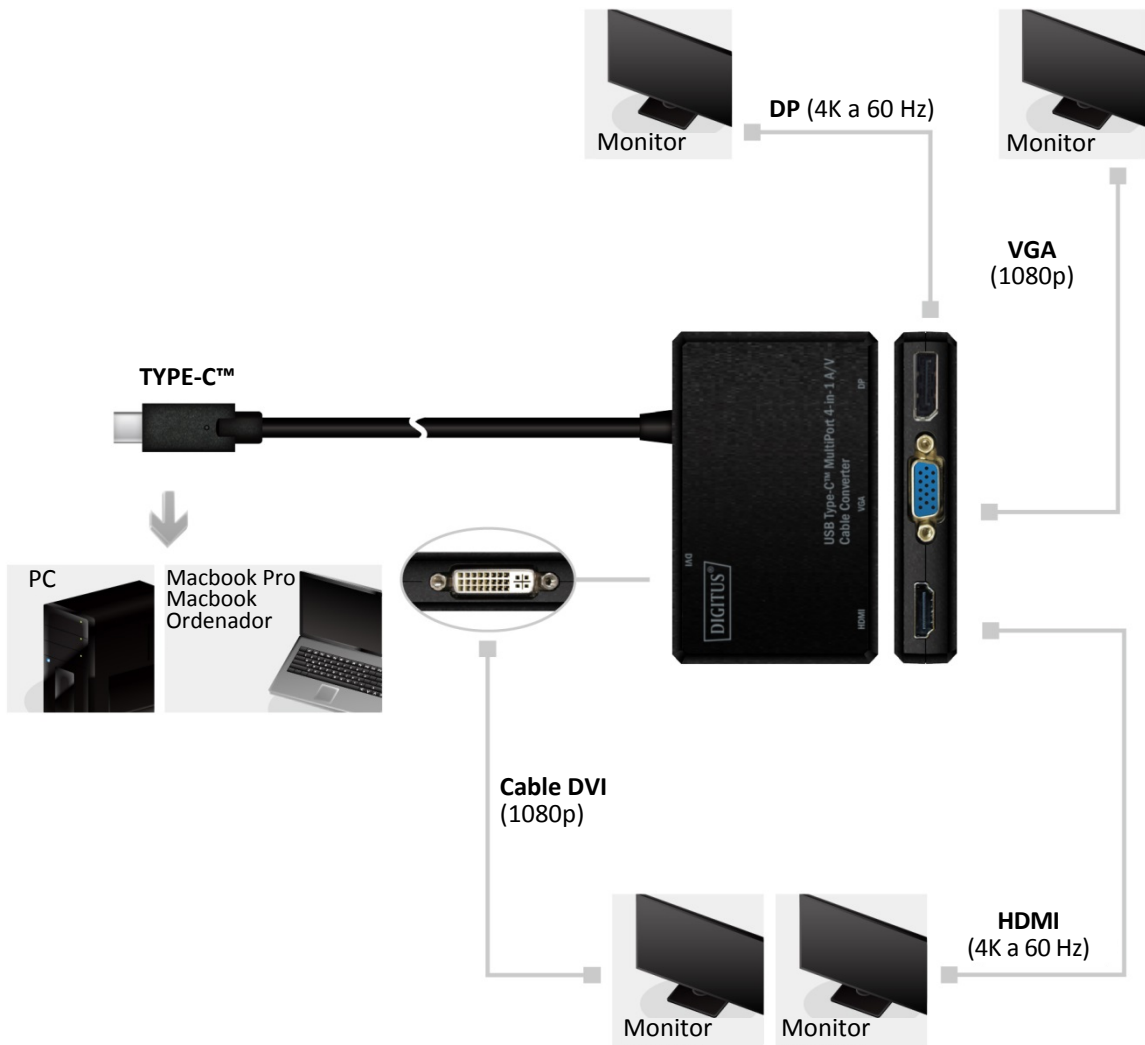

Cable convertidor A/V y multipuerto USB Type-C™ 4 en 1

Manual DA-70848

Introducción:

Este cable adaptador multipuerto A/V es ideal para su uso en viajes. En los desplazamientos, lleve consigo el adaptador para conectarse prácticamente a cualquier pantalla. En vez de necesitar 4 adaptadores distintos, este adaptador USB tipo C™ ofrece salidas HDMI®, DP, DVI y VGA, de modo que puede conectar su ordenador portátil con un USB tipo C™ a cualquier pantalla moderna en salas de conferencias, clases o charlas.

Principales características:

- El convertidor Type-C™ a HDMI/VGA/DVI/DP puede utilizarse con MacBook, MacBook Pro, iMac, MacBook Air, Mac Mini u otros dispositivos con puerto Type-C (compatible con Thunderbolt). (Nota: la salida DVI de este adaptador es DVI-D estándar)
- El convertidor Type-C™ a HDMI/VGA/DVI/DP 4 en 1 permite conectar los dispositivos equipados con Type-C™ a un monitor, proyector o LCD con conector HDMI/VGA/DVI/DP.
- Los cuatro puertos de salida (HDMI/VGA/DVI/DP) no pueden funcionar al mismo tiempo, están diseñados para utilizarse por separado y es necesario un cable extensor HDMI/VGA/DVI/DP adicional.
- Detecta automáticamente la pantalla al enchufarla o desenchufarla y se alimenta a través de la fuente conectada al puerto Type-C™.

Soporta los siguientes sistemas operativos:

- Windows
- Mac
- Chrome

Vista detallada:

Instrucciones de conexión:

Contenido de la caja:

- Unidad principal: 1 convertidor Type-C™ a HDMI/VGA/DVI/DP 4 en 1
- 1 manual

Vista general del producto:

- Dimensiones: 87 (L) x 52,3 (A) x 17 (Al) mm
- Peso: 0,05 kg
- Longitud del cable: 150 mm (SR a enchufe)

Nota:

- Solo puede convertir señales de Type-C™ a HDMI/VGA/DP/DVI. No es un adaptador bidireccional.
- No permite utilizar más de una salida simultáneamente.
- Compruebe que la fuente sea de 4K2K y el TV o pantalla sea compatible con resoluciones de 4K2K. A continuación, podrá ver la imagen en 4K2K o solo la imagen estándar (no 4K).