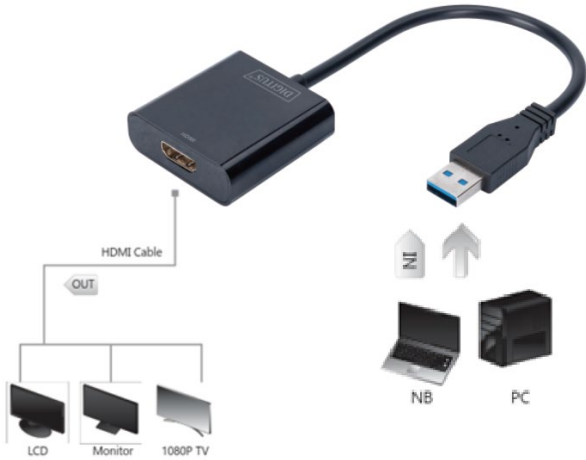

6. Bağlantı şeması

Assmann Electronic GmbH, basılı uygunluk beyanının ürünle birlikte verildiğini beyan eder. Uygunluk Beyanı eksikse, aşağıda verilen üretici adresinden posta yoluyla talep edilebilir.

info@assmann.com

Assmann Electronic GmbH

Auf dem Schüffel 3

58513 Lüdenscheid

Almanya