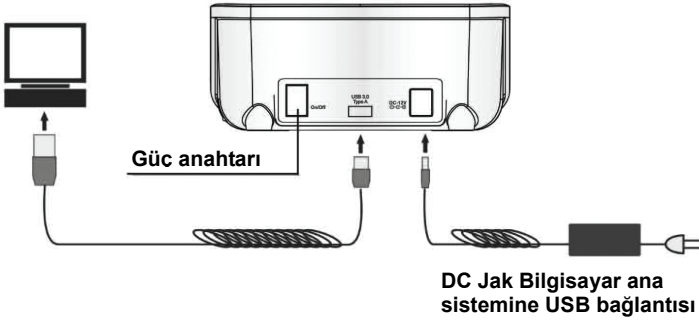

SATA SABİT DİSK USB 3.0 Yerleşirme İstasyonu

Kullanım Kılavuzu (DA-70543-1)

Tanıtım

DA-70543-1, 2.5"/3.5" SATA sabit diskle uyumlu çok fonksiyonlu bir SATA sabit disk yerleştirme istasyonudur.

Özellikler

- USB özellik uyumu
 - Evrensel Seri Veriyolu 3.0 Özelliği rev.1.0 (USB 3.0) ile uyumludur.
 - Evrensel Seri Veriyolu Özelliği rev. 2.0 (USB 2.0) ile uyumludur.
 - USB Yığın Depolama Sınıfı Özelliği rev. 1.0 ile uyumludur.
- Tak çalıştır ve sistem çalışırken takıp çıkarma özelliklerini destekler.
- SATA I, SATA II, SATAIII'ü destekler.
- Standart 2.5" ve 3.5" SATA sabit diskleri destekler.
- 3 TB'lık sabit diskleri destekler.
- LED güç göstergesi ışığı.
- Tek dokunmayla yedekleme fonksiyonu.
- Desteklenen İşletim Sistemleri: Windows 7/ Vista/ XP

Kutu İçeriği

Yerleştirme istasyonu

Güç adaptörü 12 V/2 A

1 adet USB 3.0 bağlantı kablosu

1 adet kullanma kılavuzu

Donanım kurulumu

★ Üst

1. SATA bağlayıcı
2. LED güç ışığı
3. 2.5" sabit disk için
4. 3.5" sabit disk için
5. Tek dokunmayla yedekleme fonksiyonu

★ Arka

★ Sabit Diskin Takılması

2.5" sabit disk takın

3.5" sabit disk takın

DOĞRU

YANLIŞ