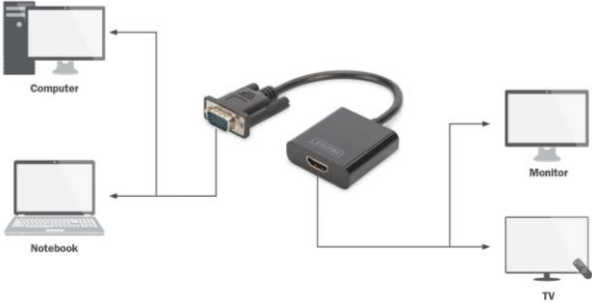

12. Dönüştürücüyle kullanılabilen çözünürlükler cihazınıza ya da grafik kartınıza bağlıdır
13. Ölçüler: U 4,5 x G 4,5 x Y 1,5 cm
14. Ağırlık: 50 g
15. Renk: Siyah

3. Paket İçeriği

- VGA - HDMI dönüştürücü
- Ses kablosu (3,5 mm), 1,0 m
- Micro USB Kablo, 1,0 m

4. Uygulama Şeması