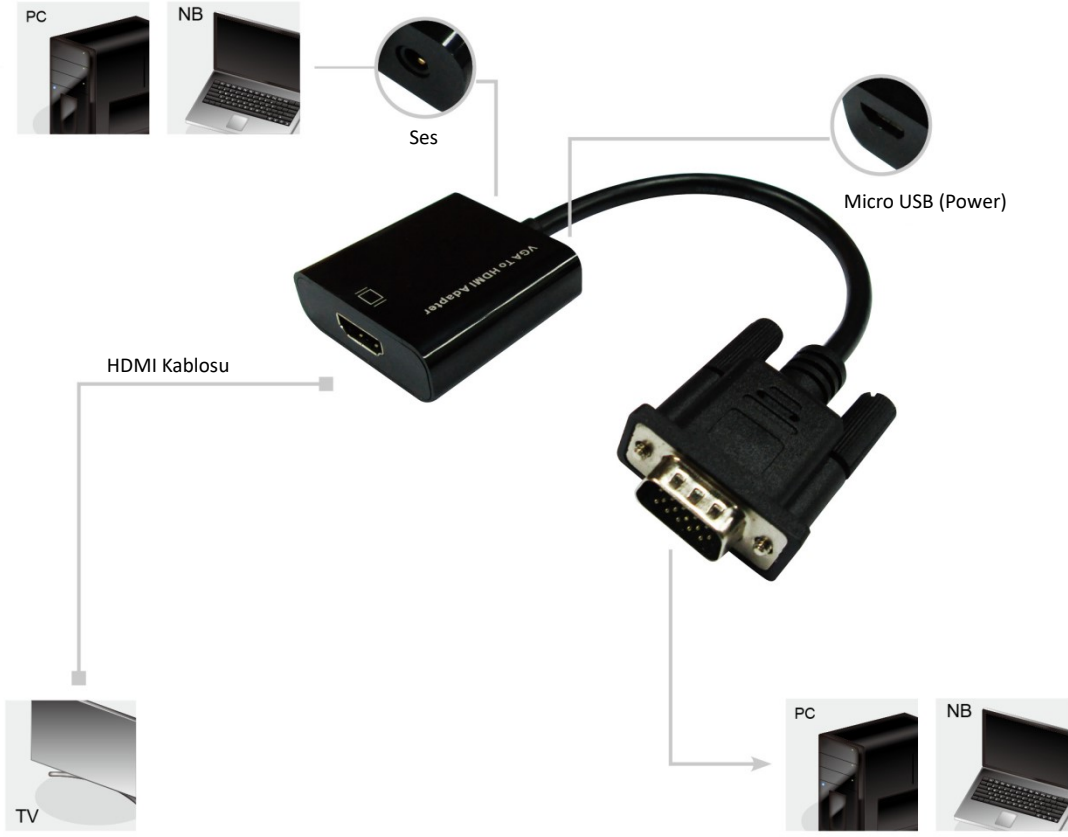

VGA'dan HDMI'a Dönüřtürücü

Kullanma Kılavuzu

DA-70473 Rev. 2

Digitus VGA - HDMI dönüřtürücü, analog VGA sinyalinizi dijital HDMI sinyaline dönüřtürür. Bu dönüřüm, sadece VGA çıkışına sahip cihazların HDMI girişine sahip bir monitöre, televizyona ya da projektöre kolaylıkla bağlanmasını sağlar. VGA girişinin sadece tek bir görüntü sinyalini işleyebilmesi nedeniyle, dönüřtürücüde bir de 3.5 mm ses çıkışı mevcuttur. Elde edilen stereo ses sinyali paralel olarak dönüřtürülür ve HDMI sinyaline entegre edilir. Böylelikle, televizyonunuz gibi HDMI bağlantısı olan cihazlara ses sinyallerinin iletimi de sağlanmış olur.

Özellikler

- Eski analog VGA cihazınızla modern HDMI monitörü/TV'yi kullanın
- VGA video ve ses sinyallerini HDMI'ya dönüştürür
- 1080P'ye kadar PC VGA çözünürlüğü ile uyumlu
SVGA (800x600@60Hz), 1024x768@60Hz, 720P (1280x720@60Hz), WXGA (1280x768@60Hz), 1280x960@60Hz, SXGA (1280x1024@60Hz), 1400x900@60Hz, 1080P (1920x1080@60Hz)
- Yazılım veya sürücü kurulumuna gerek yoktur
 - Entegre üçlü 10-bit ADC.
 - 24-bit renk derinliğini destekler
 - 2 kanallı stereo sesi destekler
- Giriş: VGA/3,5 mm ses / USB gücü
 - Renk: Siyah

Paket İçindekiler

- VGA'dan HDMI'a dönüştürücü
- Ses kablosu (3,5 mm), 1,0 m
- Micro USB kablo, 1,0 m
- Kullanma Kılavuzu

Uygulama Şeması

Not: USB güç kablosu gerekli. (5V, 500 mA)