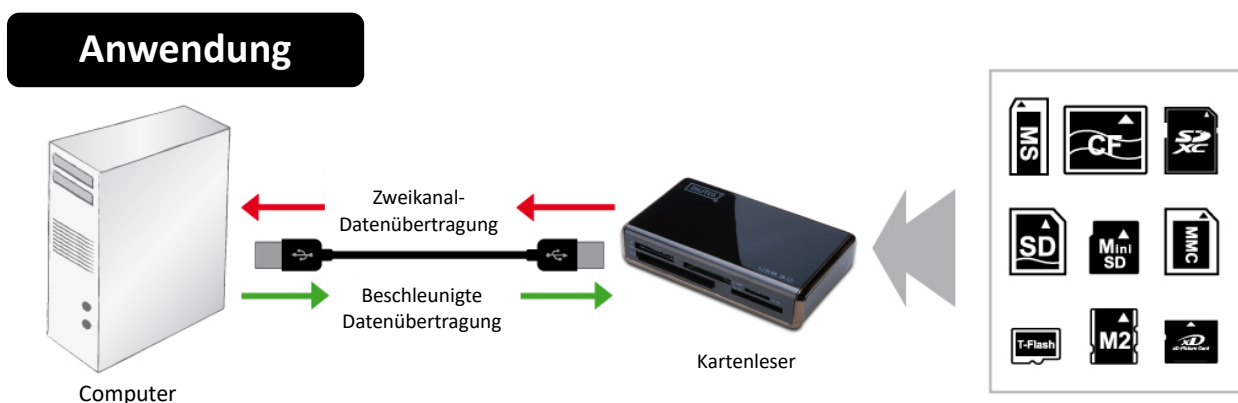

All-in-One-Kartenleser, USB 3.0

Anleitung zur Schnellinstallation

DA-70330-1 Rev.2

Mit dem USB 3.0 „All-in-One“-Kartenleser von DIGITUS können Sie Ihre digitalen Inhalte sehr schnell und einfach an einen PC oder Mac übertragen. Sie können fast jeden Speicherkartentyp mit dem Produkt verwenden.

Funktionen des Produkts:

1. Lesen und Schreiben folgender Karten: SD, miniSD, CF, MS, XD, M2, MicroSD (TransFlash)
2. Unterstützt Hochgeschwindigkeitskarten SDXC, MS usw.
3. Unterstützt zwei Karten gleichzeitig

Spezifikationen u. Merkmale:

1. Kompatibel mit USB3.0 und abwärtskompatibel mit USB2.0/1.1
2. Unterstützt folgenden Geschwindigkeitsbereich: Niedrig (1,5 Mbit/s)/Voll (12 Mbit/s)/hoch (480 Mbit/s)/Super (5 Gbit/s)
3. Unterstützt SD-Speicherkarten mit erweiterter Kapazität (SDXC): mehr als 32 GB und bis zu 2 TB
4. Unterstützt MSPRO-HC Duo-8-Bitmodus
5. Unterstützt SDHC-Speicherkarten
6. Unterstützt MSXC-Speicherkarten
7. Unterstützt CFV4.1 mit PIO-Modus 0-6, Multi-Wort DMA-Modus 0-4 und Ultra DMA Modus 0-6
8. Unterstützt CF v5.0 mit LBA48 (Entwurf der Spez., nicht endgültig)
9. Unterstützt Windows 2000/XP/Vista/7/8/10/11, Mac 10.x

Packungsinhalt:

- Kartenleser
- USB 3.0 Anschlusskabel, B/M – A/M, 1,0 m
- Benutzerhandbuch

Anwendung:

Hinweise:

| | |
|---|---|
| Betriebstemperatur: 0 bis 70 °C | Betriebsluftfeuchtigkeit: 10 % bis 85 % |
| Lagertemperatur: 0 bis 85 °C | Lagerluftfeuchtigkeit: 5 % bis 90 % |
| Abmessungen des Produkts: 85,5 x 43 x 13,8 mm | |