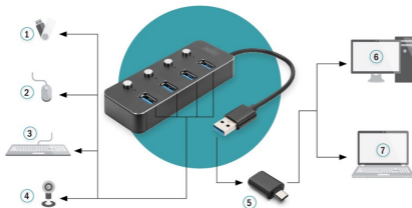

Temperatura robocza	0°C ~ 40 °C (35 °F ~100°F)

5. Połączenie

1	USB-Stick	5	Adapter z USB-A na USB-C™
2	Mysz	6	PC
3	Klawiatura	7	Notebook
4	Kamera internetowa