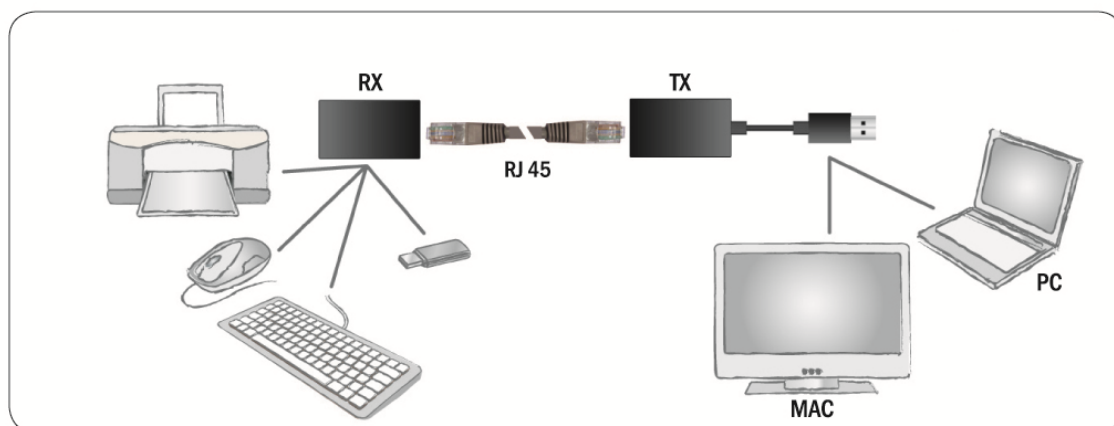

УДЛИНИТЕЛЬ – АДАПТЕР USB ТИПА CAT 5/6 и выше, СЕТЕВОЙ КАБЕЛЬ

**Руководство
DA-70141**

Описание

Благодаря соединительному кабелю типа Cat 5 или Cat 6 (не входит в комплект), данный удлинитель- адаптер USB позволяет подключать к компьютеру USB устройства, находящиеся от него на расстоянии до 50 м. Адаптер позволяет размещать USB камеры, принтеры, веб камеры, сканеры и прочие устройства USB в любом месте, не перемещая компьютер.

Особенности

- Поддерживает высокоскоростные (480 Мбит/с), полноскоростные (12 Мбит/с) и низкоскоростные (1,5 Мбит/с) интерфейсы USB
- Обеспечивает поддержку любых высокоскоростных (480 Мбит/с) или полноскоростных (12 Мбит/с) устройств USB
- Позволяет увеличивать длину кабеля устройства USB до 50 м (150 футов)
- Встроенные трансиверы USB 2.0 предотвращают потерю сигнала
- Не требует установки программных драйверов

Использование

Подключайте USB- мышь, клавиатуру, флеш-диск, принтер, USB-хаб и камеру для персонального компьютера к компьютеру или другому USB-хосту на расстоянии до 50 м.

Поддерживаемые операционные системы

- Windows 98SE/ME/2000/XP/7/8/10, Linux.
- Один USB-порт

Комплектация

- Переходник USB AF - RJ45
- Переходник USB AM - RJ45
- Блок питания 5 В, 1 А

Технические характеристики

Локальное устройство	Восходящий порт	USB Тип А, папа
	Нисходящее устройство	Разъем RJ-45
Дистанционное устройство	Восходящий порт	USB Тип А, мама
	Нисходящее устройство	Разъем RJ-45
Соединительный кабель		Стандартный кабель – сетевой, 5е/6
Максимальная длина кабеля		50 м (150 футов)
Потребляемый ток питания		20 мА
Рабочая температура		0°C ~ 70°C
Температура хранения		-40°C ~ 125°C