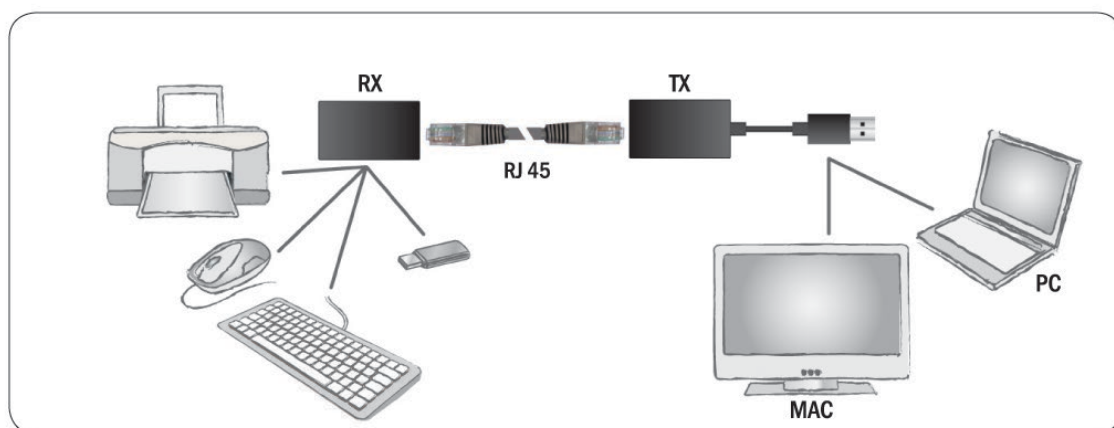

УДЛИНИТЕЛЬ – АДАПТЕР USB ТИПА CAT 5/6 и выше, СЕТЕВОЙ КАБЕЛЬ

Руководство
DA-70141 Rev. 2

Описание

Благодаря соединительному кабелю типа Cat 5 или Cat 6 (не входит в комплект), данный удлинитель- адаптер USB позволяет подключать к компьютеру USB устройства, находящиеся от него на расстоянии до 50 м. Адаптер позволяет размещать USB камеры, принтеры, веб камеры, сканеры и прочие устройства USB в любом месте, не перемещая компьютер.

Особенности

- Поддерживает высокоскоростные (480 Мбит/с), полноскоростные (12 Мбит/с) и низкоскоростные (1,5 Мбит/с) интерфейсы USB
- Обеспечивает поддержку любых высокоскоростных (480 Мбит/с) или полноскоростных (12 Мбит/с) устройств USB
- Позволяет увеличивать длину кабеля устройства USB до 50 м (150 футов)
- Встроенные трансиверы USB 2.0 предотвращают потерю сигнала
- Не требует установки программных драйверов

Использование

Подключайте USB- мышь, клавиатуру, флеш-диск, принтер, USB-хаб и камеру для персонального компьютера к компьютеру или другому USB-хосту на расстоянии до 50 м.

Поддерживаемые операционные системы

- Windows 98SE/ME/2000/XP/7/8/10, Linux.
- Один USB-порт

Комплектация

- Переходник USB AF - RJ45
- Переходник USB AM - RJ45
- Блок питания 5 В, 1 А

Технические характеристики

Локальное устройство	Восходящий порт	USB Тип А, папа
	Нисходящее устройство	Разъем RJ-45
Дистанционное устройство	Восходящий порт	USB Тип А, мама
	Нисходящее устройство	Разъем RJ-45
Соединительный кабель		Стандартный кабель – сетевой, 5е/6
Максимальная длина кабеля		50 м (150 футов)
Потребляемый ток питания		20 мА
Рабочая температура		0°C ~ 70°C
Температура хранения		-40°C ~ 125°C