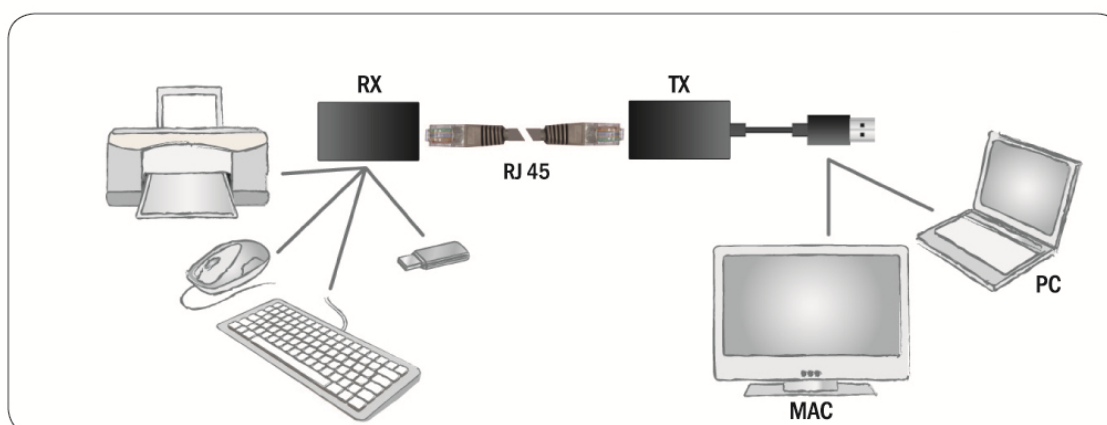

## Descrizione

Questa prolunga adattatore USB le consente di collegare il suo dispositivo USB al computer da una distanza fino a 50 Metri grazie a un cavo patch Cat 5 o Cat 6 (non incluso). Questo adattatore le consente di posizionare telecamere USB, stampanti, web cam, scanner e altri dispositivi USB esattamente dove desidera, senza dover portare in giro il computer.

## Caratteristiche

- Supporta USB ad alta velocità (480 Mbps), a piena velocità (12 Mbps) e a bassa velocità (1,5 Mbps)
- Supporta qualsiasi dispositivo USB ad alta velocità (480 Mb/s) o piena velocità (12 Mb/s)
- Consente di estendere la lunghezza del cavo di un dispositivo USB fino a 50 M (150 Ft)
- Ricetrasmittente USB 2.0 integrata per evitare la perdita di segnale
- Costi ridotti rispetto ad altre soluzioni di prolunga dei cavi che utilizzano hub o prolunghie USB
- Non è necessaria l'installazione di driver software

## Applicazioni

Collegamento di un computer o altro Host USB a mouse, tastiera, unità di memoria flash, stampante USB, HUB USB e telecamera PC fino a 50 M.

## Specifiche tecniche

Unità locale	Porta upstream	USB Tipe A Maschio
	Porta downstream	Jack RJ-45
Unità remota	Porta upstream	USB Tipe A Femmina
	Porta downstream	Jack RJ-45
Cavo di interconnessione		Categoria standard - Cavo di rete 5/5e/6
Lunghezza cavo max.		50 M (150 Ft)
Assorbimento corrente		20 mA
Temperatura operativa		0°C ~ 70°C
Temperatura di conservazione		-40°C ~ 125°C