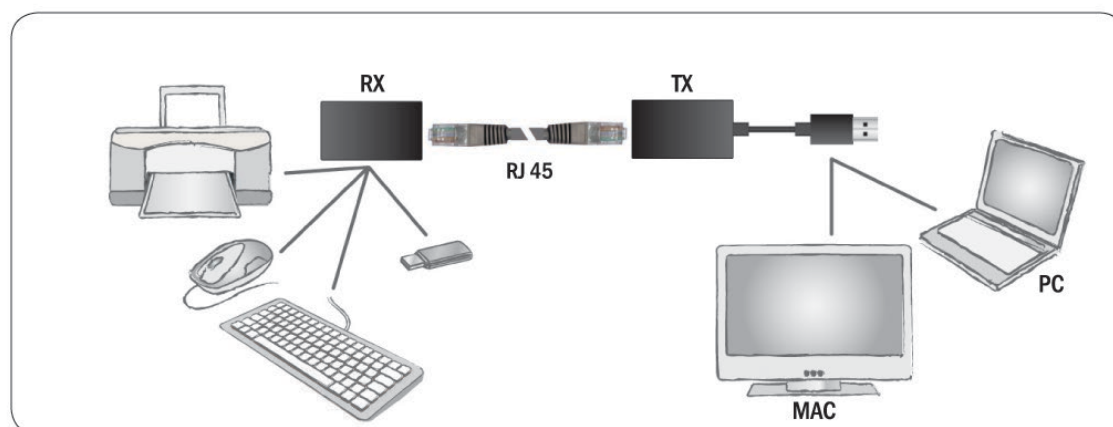

Câble adaptateur USB de Cat 5/6

Guide d'utilisation
DA-70141 Rev. 2

Description

Cet adaptateur USB permet de connecter à un ordinateur des périphériques USB se trouvant dans un rayon allant jusqu'à 50 M à l'aide d'un câble de Cat 5 ou 6 (non fourni). Cet adaptateur vous permet de placer vos périphériques USB (caméras, imprimantes, webcams, scanners etc.) là où vous le souhaitez sans avoir à déplacer votre ordinateur.

Caractéristiques

- Prendre en charge la haute vitesse USB (480 Mbps), grande vitesse (12 Mbps) et la faible vitesse (1,5 Mbps)
- Assure aux périphériques USB une adaptabilité à la haute vitesse (480 Mb/s) et la grande vitesse (12 Mb/s)
- Permet à un périphérique USB d'avoir un câble de rallonge allant jusqu'à 50 M (150 pieds)
- Les émetteurs-récepteurs USB 2.0 intégrés empêchent toute perte de signal
- Coût faible par rapport aux câbles de rallonge utilisant des HUBs et adaptateurs d'extension USB
- Aucune pilote n'est nécessaire

Applications

Vous pouvez connecter votre ordinateur ou autre hôte USB à une souris, clavier, disque flash, imprimante, HUB et caméra PC USB dans une distance allant jusqu'à 50 M

Systèmes compatibles

- Windows 98SE/ME/2000/XP/7/8/10, Linux.
- Un port USB disponible

Contenu de l'emballage

- Adaptateur USB AF à RJ45 |
- adaptateur USB AM à RJ45 |
- Adaptateur d'alimentation 5 V/1 A

Spécifications

Unité locale	Port en amont	USB de type A mâle
	Port en aval	Prise RJ-45
Unité distante	Port en amont	USB de type A femelle
	Port en aval	Prise RJ-45
Câbles d'interconnexion		Câble réseau de catégorie standard 5/5e/6
Longueur maximale du câble		50 M (150 pieds)
Courant d'alimentation		20 mA
Température de fonctionnement		0°C ~ 70°C
Température de stockage		-40°C ~ 125°C