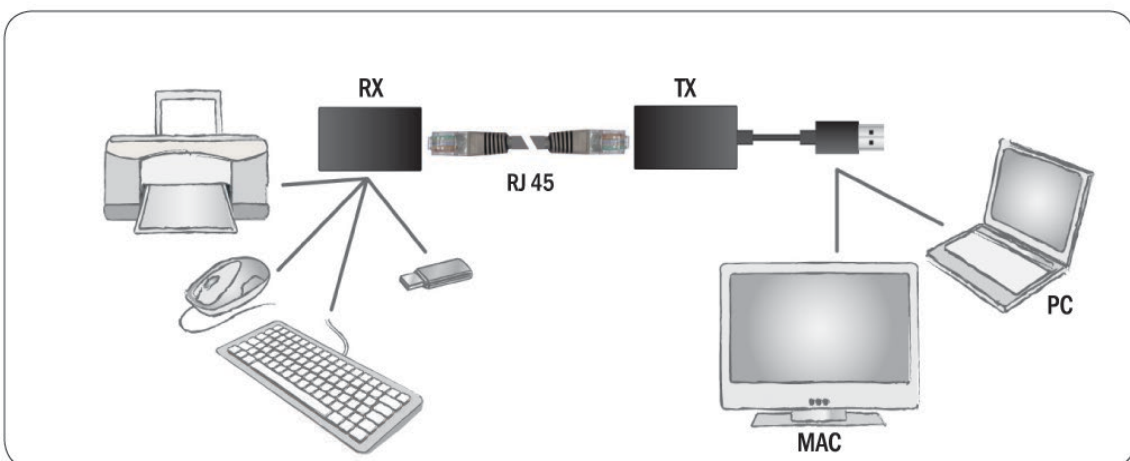

USB-EXTENDER über CAT.5 Netzwerkkabel

Bedienungsanleitung
DA-70139-2 Rev. 3

Beschreibung

Dieser USB-Extender ermöglicht Ihnen, Ihr USB-Gerät in einer Entfernung von bis zu 45m mit Hilfe eines Cat 5, 5e oder Cat 6 Patchkabel (nicht im Lieferumfang enthalten) an Ihren Computer anzuschließen. Mit diesem Adapter können Sie Ihre USB Kameras, Drucker, Webcams, Scanner oder jegliche andere USB-Geräte genau dort platzieren, wo Sie es wollen, ohne Ihren Computer bewegen zu müssen.

Kein Signalverlust durch integrierte USB-1.1-Transceiver

Preisgünstig im Vergleich zu Kabelverlängerungen mit Hubs oder zu anderen USB-Extendern

Keine Softwaretreiber erforderlich

Die USB-LED erlischt, wenn die Stromversorgung für den Transport der Signale nicht mehr ausreicht; der optionale Netzadapter kann dann als externes Netzteil verwendet werden.

Anwendungen

Webcams

Überwachungskameras

Drucker

Scanner

Mäuse

Tastaturen

MP3-Player, u.a.