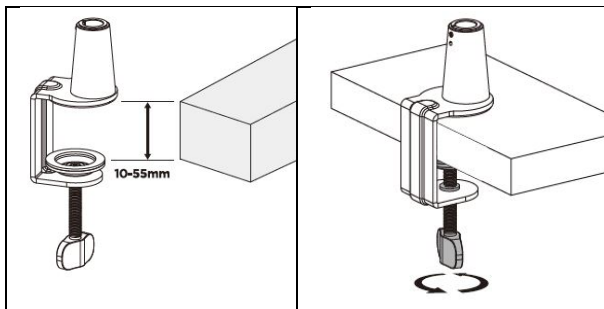

## 1. Introducción

El brazo de micrófono DIGITUS es ideal para streaming, podcasts y capturas de gaming. El brazo posee 3 articulaciones giratorias que permiten ajustar la posición óptima de los micrófonos. La robusta fijación a presión o por tornillos establece una conexión segura con su escritorio y asegura una sujeción perfecta. Los resortes internos y los canales para cables integrados con cubiertas desmontables permiten la gestión óptima de los cables. Las roscas estándar de 5/8" y 3/8" permiten una gran compatibilidad con los soportes de micrófono usuales.

## 2. Contenido del paquete

<b>A</b>		<b>x 1</b>
<b>B</b>		<b>x 1</b>
<b>C</b>		<b>x 1</b>
<b>D</b>		<b>x 1</b>

E		x 1
F		x 1
G		x 1 (3mm)

### Montaje del ojal:

2.)

**¡Peligro de energía almacenada!**

1. Sujete firmemente las dos mitades del brazo de resorte y pida a otra persona que corte la abrazadera del cable alrededor del brazo de resorte.
2. Suelte lentamente la presión sobre el brazo de resorte y deje que se estire gradualmente hasta su completa extensión.