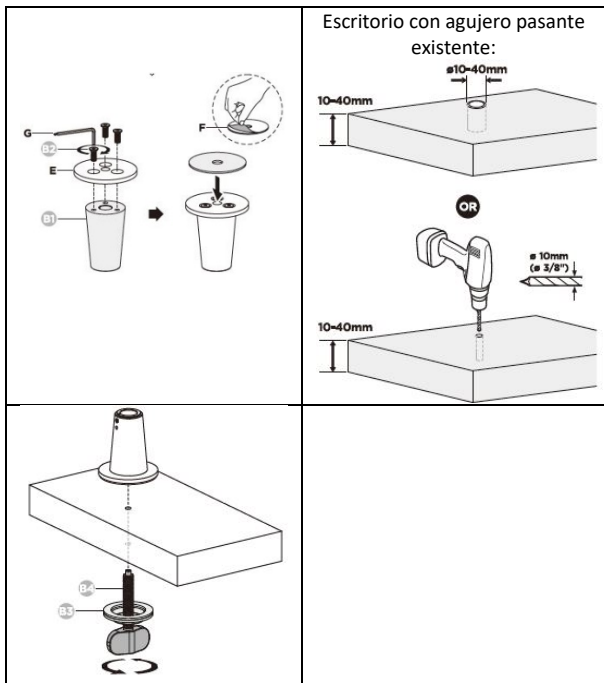

## 1. Introducción

El brazo de micrófono DIGITUS es ideal para streaming, podcasts y capturas de gaming. El brazo posee 3 articulaciones giratorias que permiten ajustar la posición óptima de los micrófonos. La robusta fijación a presión o por tornillos establece una conexión segura con su escritorio y asegura una sujeción perfecta. Los resortes internos y los canales para cables integrados con cubiertas desmontables permiten la gestión óptima de los cables. Las roscas estándar de 5/8" y 3/8" permiten una gran compatibilidad con los soportes de micrófono usuales.

## 2. Contenido del paquete

<b>A</b>		<b>x 1</b>
<b>B</b>		<b>x 1</b>
<b>C</b>		<b>x 1</b>
<b>D</b>		<b>x 1</b>

E		x 1
F		x 1
G		x 1 (3mm)

### 3. Instrucciones de montaje

Montaje de la abrazadera:

### Montaje del ojal:

2.)

**¡Peligro de energía almacenada!**

1. Sujete firmemente las dos mitades del brazo de resorte y pida a otra persona que corte la abrazadera del cable alrededor del brazo de resorte.
2. Suelte lentamente la presión sobre el brazo de resorte y deje que se estire gradualmente hasta su completa extensión.