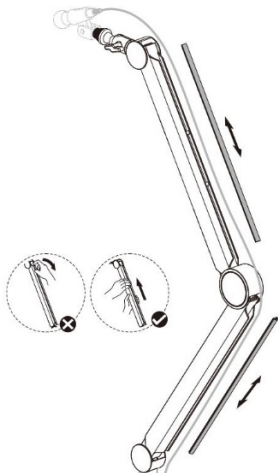

## 1. Introducción

El brazo de micrófono DIGITUS es ideal para streaming, podcasts y capturas de gaming. El brazo posee 3 articulaciones giratorias que permiten ajustar la posición óptima de los micrófonos. La robusta fijación a presión o por tornillos establece una conexión segura con su escritorio y asegura una sujeción perfecta. Los resortes internos y los canales para cables integrados con cubiertas desmontables permiten la gestión óptima de los cables. Las roscas estándar de 5/8" y 3/8" permiten una gran compatibilidad con los soportes de micrófono usuales.

## 2. Contenido del paquete

<b>A</b>		<b>x 1</b>
<b>B</b>		<b>x 1</b>
<b>C</b>		<b>x 1</b>
<b>D</b>		<b>x 1</b>

E		x 1
F		x 1
G		x 1 (3mm)

### Montaje del ojal:

2.)

**¡Peligro de energía almacenada!**

1. Sujete firmemente las dos mitades del brazo de resorte y pida a otra persona que corte la abrazadera del cable alrededor del brazo de resorte.
2. Suelte lentamente la presión sobre el brazo de resorte y deje que se estire gradualmente hasta su completa extensión.

3.)

4.)

5.)

Sujete la articulación de la cabeza (C1) y afloje la perilla, ajuste el micrófono a la posición deseada y luego apriete la perilla.

6.)

Ajuste el tornillo en el sentido de las agujas del reloj cuando el brazo del soporte no pueda sostenerse, pero no atornille en sentido contrario.