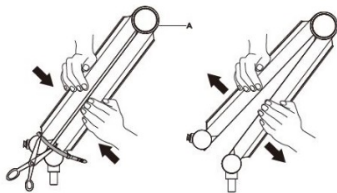

## 1. Introducción

El brazo de micrófono DIGITUS es ideal para streaming, podcasts y capturas de gaming. El brazo posee 3 articulaciones giratorias que permiten ajustar la posición óptima de los micrófonos. La robusta fijación a presión o por tornillos establece una conexión segura con su escritorio y asegura una sujeción perfecta. Los resortes internos y los canales para cables integrados con cubiertas desmontables permiten la gestión óptima de los cables. Las roscas estándar de 5/8" y 3/8" permiten una gran compatibilidad con los soportes de micrófono usuales.

### 3. Instrucciones de montaje

Montaje de la abrazadera:

### Montaje del ojal:

2.)

**¡Peligro de energía almacenada!**

1. Sujete firmemente las dos mitades del brazo de resorte y pida a otra persona que corte la abrazadera del cable alrededor del brazo de resorte.
2. Suelte lentamente la presión sobre el brazo de resorte y deje que se estire gradualmente hasta su completa extensión.

3.)

4.)

5.)

Sujete la articulación de la cabeza (C1) y afloje la perilla, ajuste el micrófono a la posición deseada y luego apriete la perilla.

6.)

Ajuste el tornillo en el sentido de las agujas del reloj cuando el brazo del soporte no pueda sostenerse, pero no atornille en sentido contrario.