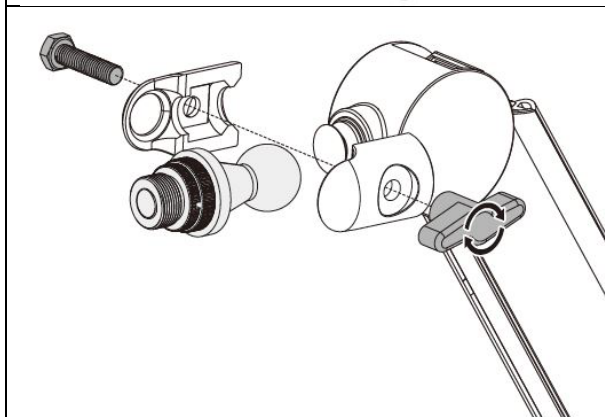

## 1. Introducción

El brazo de micrófono DIGITUS es ideal para streaming, podcasts y capturas de gaming. El brazo posee 3 articulaciones giratorias que permiten ajustar la posición óptima de los micrófonos. La robusta fijación a presión o por tornillos establece una conexión segura con su escritorio y asegura una sujeción perfecta. Los resortes internos y los canales para cables integrados con cubiertas desmontables permiten la gestión óptima de los cables. Las roscas estándar de 5/8" y 3/8" permiten una gran compatibilidad con los soportes de micrófono usuales.

### Montaje del ojal:

2.)

**¡Peligro de energía almacenada!**

1. Sujete firmemente las dos mitades del brazo de resorte y pida a otra persona que corte la abrazadera del cable alrededor del brazo de resorte.
2. Suelte lentamente la presión sobre el brazo de resorte y deje que se estire gradualmente hasta su completa extensión.

3.)

4.)

5.)

Sujete la articulación de la cabeza (C1) y afloje la perilla, ajuste el micrófono a la posición deseada y luego apriete la perilla.

6.)

Ajuste el tornillo en el sentido de las agujas del reloj cuando el brazo del soporte no pueda sostenerse, pero no atornille en sentido contrario.