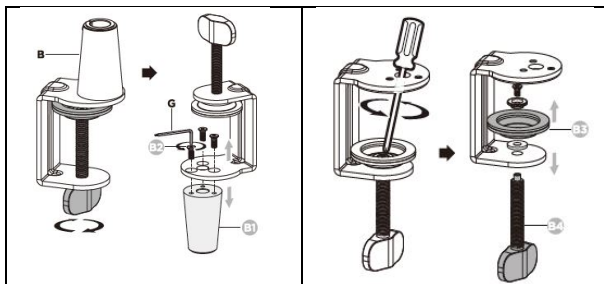

## 1. Introducción

El brazo de micrófono DIGITUS es ideal para streaming, podcasts y capturas de gaming. El brazo posee 3 articulaciones giratorias que permiten ajustar la posición óptima de los micrófonos. La robusta fijación a presión o por tornillos establece una conexión segura con su escritorio y asegura una sujeción perfecta. Los resortes internos y los canales para cables integrados con cubiertas desmontables permiten la gestión óptima de los cables. Las roscas estándar de 5/8" y 3/8" permiten una gran compatibilidad con los soportes de micrófono usuales.

## 2. Contenido del paquete

<b>A</b>		<b>x 1</b>
<b>B</b>		<b>x 1</b>
<b>C</b>		<b>x 1</b>
<b>D</b>		<b>x 1</b>

E		x 1
F		x 1
G		x 1 (3mm)

### Montaje del ojal:

2.)

**¡Peligro de energía almacenada!**

1. Sujete firmemente las dos mitades del brazo de resorte y pida a otra persona que corte la abrazadera del cable alrededor del brazo de resorte.
2. Suelte lentamente la presión sobre el brazo de resorte y deje que se estire gradualmente hasta su completa extensión.