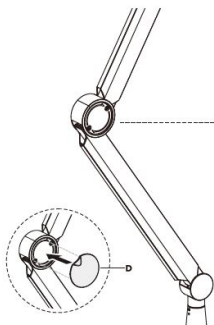

### Montaje del ojal:

2.)

**¡Peligro de energía almacenada!**

1. Sujete firmemente las dos mitades del brazo de resorte y pida a otra persona que corte la abrazadera del cable alrededor del brazo de resorte.
2. Suelte lentamente la presión sobre el brazo de resorte y deje que se estire gradualmente hasta su completa extensión.

3.)

4.)

5.)

Sujete la articulación de la cabeza (C1) y afloje la perilla, ajuste el micrófono a la posición deseada y luego apriete la perilla.

6.)

Ajuste el tornillo en el sentido de las agujas del reloj cuando el brazo del soporte no pueda sostenerse, pero no atornille en sentido contrario.