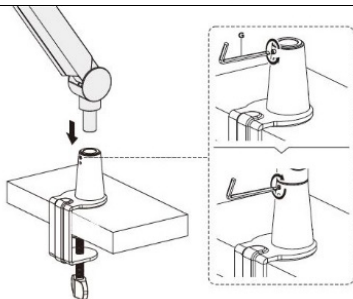

### 3. Instrucciones de montaje

Montaje de la abrazadera:

### Montaje del ojal:

2.)

**¡Peligro de energía almacenada!**

1. Sujete firmemente las dos mitades del brazo de resorte y pida a otra persona que corte la abrazadera del cable alrededor del brazo de resorte.
2. Suelte lentamente la presión sobre el brazo de resorte y deje que se estire gradualmente hasta su completa extensión.

3.)

4.)

5.)

Sujete la articulación de la cabeza (C1) y afloje la perilla, ajuste el micrófono a la posición deseada y luego apriete la perilla.

6.)

Ajuste el tornillo en el sentido de las agujas del reloj cuando el brazo del soporte no pueda sostenerse, pero no atornille en sentido contrario.