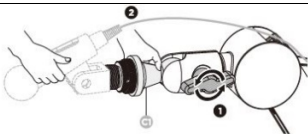

4.)

5.)

Sujete la articulación de la cabeza (C1) y afloje la perilla, ajuste el micrófono a la posición deseada y luego apriete la perilla.