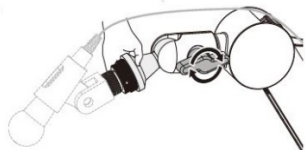

## 1. Introducción

El brazo de micrófono DIGITUS es ideal para streaming, podcasts y capturas de gaming. El brazo posee 3 articulaciones giratorias que permiten ajustar la posición óptima de los micrófonos. La robusta fijación a presión o por tornillos establece una conexión segura con su escritorio y asegura una sujeción perfecta. Los resortes internos y los canales para cables integrados con cubiertas desmontables permiten la gestión óptima de los cables. Las roscas estándar de 5/8" y 3/8" permiten una gran compatibilidad con los soportes de micrófono usuales.

### Montaje del ojal:

2.)

**¡Peligro de energía almacenada!**

1. Sujete firmemente las dos mitades del brazo de resorte y pida a otra persona que corte la abrazadera del cable alrededor del brazo de resorte.
2. Suelte lentamente la presión sobre el brazo de resorte y deje que se estire gradualmente hasta su completa extensión.

3.)

4.)

5.)

Sujete la articulación de la cabeza (C1) y afloje la perilla, ajuste el micrófono a la posición deseada y luego apriete la perilla.

6.)

Ajuste el tornillo en el sentido de las agujas del reloj cuando el brazo del soporte no pueda sostenerse, pero no atornille en sentido contrario.