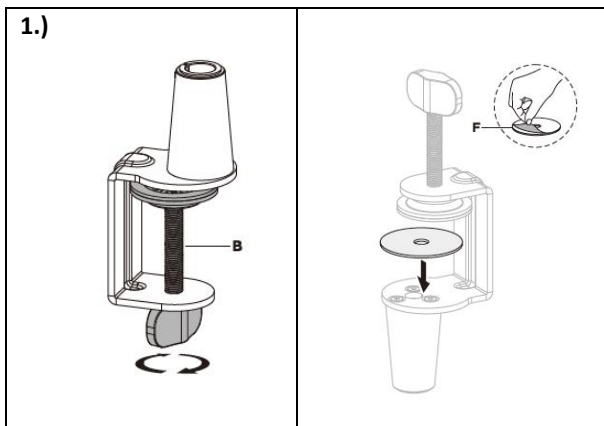

## 1. Introducción

El brazo de micrófono DIGITUS es ideal para streaming, podcasts y capturas de gaming. El brazo posee 3 articulaciones giratorias que permiten ajustar la posición óptima de los micrófonos. La robusta fijación a presión o por tornillos establece una conexión segura con su escritorio y asegura una sujeción perfecta. Los resortes internos y los canales para cables integrados con cubiertas desmontables permiten la gestión óptima de los cables. Las roscas estándar de 5/8" y 3/8" permiten una gran compatibilidad con los soportes de micrófono usuales.

## 2. Contenido del paquete

<b>A</b>		<b>x 1</b>
<b>B</b>		<b>x 1</b>
<b>C</b>		<b>x 1</b>
<b>D</b>		<b>x 1</b>

E		x 1
F		x 1
G		x 1 (3mm)

### Montaje del ojal:

2.)

**¡Peligro de energía almacenada!**

1. Sujete firmemente las dos mitades del brazo de resorte y pida a otra persona que corte la abrazadera del cable alrededor del brazo de resorte.
2. Suelte lentamente la presión sobre el brazo de resorte y deje que se estire gradualmente hasta su completa extensión.