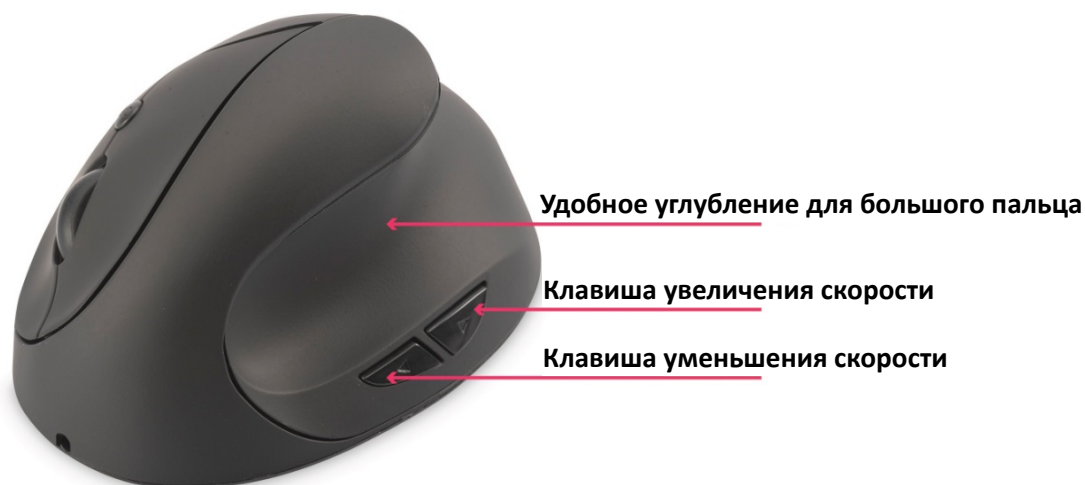

Эргономичная вертикальная беспроводная мышь

Руководство DA-20155

Эргономичная беспроводная мышь Digitus дает возможность держать плечо и руку в естественном положении, независимо от того, работаете вы долгое время или просматриваете сайты в Интернете. Вертикальная конструкция обеспечивает плавные перемещения и уменьшает нагрузку на суставы. В результате, устраняется побочный эффект болей в предплечье, плече и спине. Полностью прорезиненное покрытие предотвращает соскальзывание ладони даже во время длительной работы. Благодаря литий-ионным аккумуляторам больше не нужно менять батарейки, что позволяет сэкономить и сохранить окружающую среду. Встроенная аккумуляторная батарея с емкостью 300 мАч обеспечивает время работы до 50 дней без ухудшения рабочих характеристик. Мышь оснащена 6 кнопками и имеет возможность выбора из трех режимов разрешения оптического сенсора (DPI).

Работайте, просматривайте сайты, играйте с большей пользой для здоровья благодаря эргономичной беспроводной мыши. DIGITUS.

Функции

1. Встроенный литий-ионный аккумулятор
2. Чувствительность - Выбор между тремя режимами разрешения оптического сенсора (DPI) 800-1200-1600
3 режима разрешения оптического сенсора (DPI):
3. 6 клавиш: влево, вправо, колесо прокрутки, режим DPI, вперед, назад
4. Размеры (Д*Ш*В): 60*77*105 мм
5. Масса: 95 г
6. Рабочий диапазон: 10 м
7. Рабочее напряжение: 3,7 В
8. Ёмкость аккумулятора: 300 мАч
9. Совместима с: Windows 10, 8.1, 8, 7, Vista/XP, Mac OS X, Linux
10. Полностью прорезиненное покрытие
11. Интеллектуальный переход в спящий режим и выхода из него

Рисунки

Комплектация

- Эргономичная вертикальная беспроводная мышь - 1 шт.
- Кабель для зарядки 3,5" - 1 шт.
- USB-наноприемник - 1 шт.
- Инструкция по эксплуатации - 1 шт.

Оптическая вертикальная мышь

Эта мышь наполнена энергией и инновациями, а также дает множество преимуществ для самочувствия.