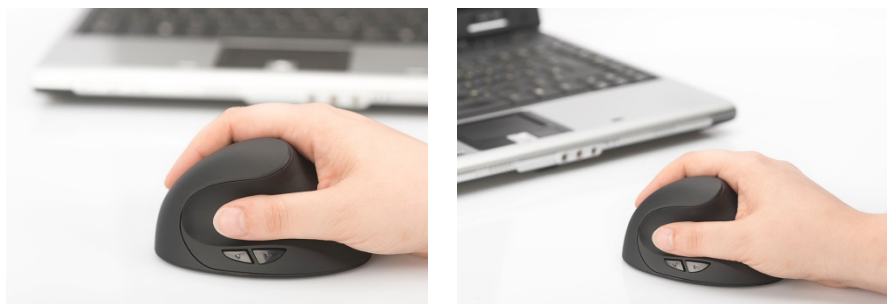

Éteindre la souris

Lorsque vous n'allez pas utiliser la souris, positionnez l'interrupteur d'alimentation sur « OFF » (ÉTEINT) pour l'éteindre. Vous pouvez laisser le récepteur USB connecté à l'ordinateur ou le retirer et l'insérer dans la souris verticale.