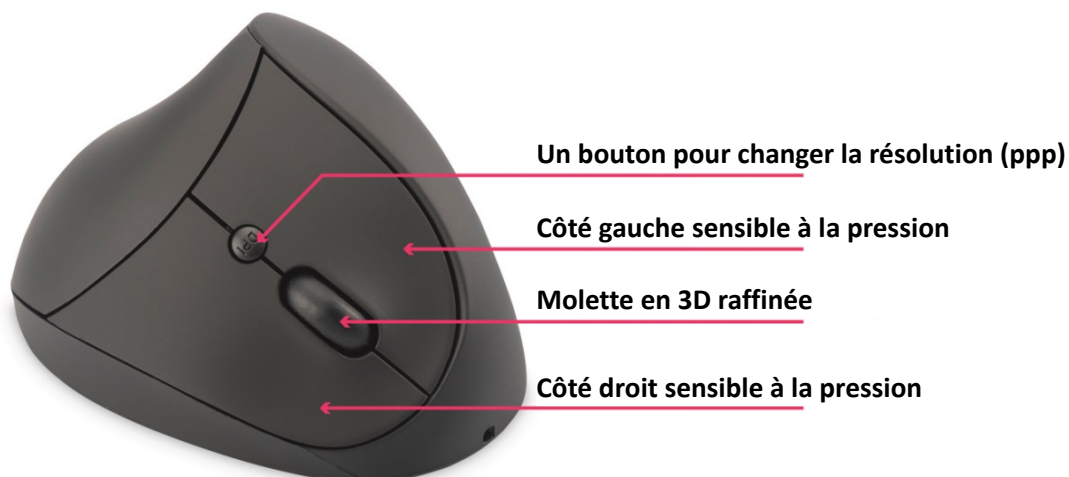

Caractéristiques

1. Batterie Li-ion intégrée rechargeable
2. Sensibilité - 3 résolutions ppp : 800-1200-1600
3. 6 boutons : Gauche, droite, défilement, résolution, avant, arrière
4. Dimensions (LxPxH) : 60 x 77 x 105mm
5. Poids : 95g
6. Portée effective : 10m
7. Tension de fonctionnement : 3,7 V
8. Capacité de la batterie : 300mah
9. Compatible avec : Windows 10/8.1/8/7/Vista/XP, Mac OS X, Linux
10. Revêtement total en caoutchouc
11. Veille et sortie de veille intelligentes
12. Gamme de fréquences: 2400-2483.5MHz
13. La puissance d'émission: -6.03 dBm (Souris) | -6.10 dBm (Dongle)

Schéma