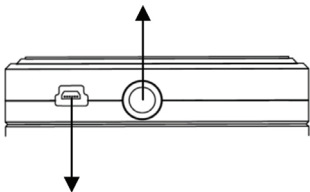

Deze is te vinden aan de onderkant van de luidspreker.

3,5 mm audio-ingangaansluiting

Maakt het aansluiten op alle PC's, laptops, walkman, discman, MP3-spelers, iPods/iPhones/iPads, smartphones en telefoons met gelijke audioaansluiting mogelijk (gebruik voor het aansluiten de 3,5 mm naar 3,5 mm kabel meegeleverd in de verpakking).