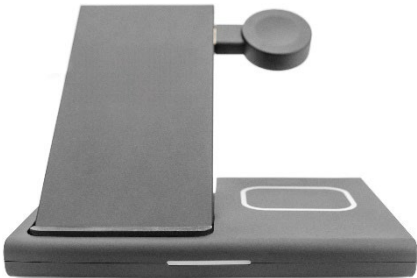

5.1 Kullanım Adımları

Telefonunuzu / saatinizi / kulaklığınızı kablosuz şarj modülüne yerleştirdiğinizde şarj işlemi başlar.