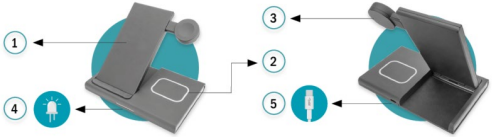

3. Paket içeriği

- 1 adet Şarj İstasyonu
- 1 adet Bağlantı Kablosu
USB-A - USB-C
- 1 adet Hızlı Kurulum
Kılavuzu

4. TEKNİK ÖZELLİKLER

1. Giriş gerilimi: 9 V / 2,0 A, 12 V / 2,0 A
2. Akıllı telefon güç çıkışı: 5 W / 7,5 W / 10 W / 15 W
3. Akıllı saat güç çıkışı: 3 W
4. Kulaklık güç çıkışı: 5 W
5. Aşırı gerilim koruması, aşırı akım koruması ve aşırı sıcaklık koruması
6. Muhafaza: ABS
7. Boyutlar: U 155 x G 145 x Y 15 mm
8. Renk: siyah
9. Ağırlık: 192 g
10. Frekans Bandı: 110 ~ 205 KHz
11. Maksimum Radyo Frekansı: 3 m Mesafede 31,2 dBuA/m

5. Ürün Tanıtımı

- 1) Telefon için 15 W kablosuz şarj alanı
- 2) Kulaklık için 15 W kablosuz şarj alanı
- 3) Saat için 3 W kablosuz şarj alanı
- 4) gösterge ışığı
- 5) Güç kaynağı arayüzü Type-c

5.1 Kullanım Adımları