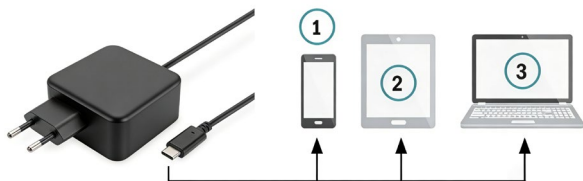

- Si le chargeur ne fonctionne pas correctement, veuillez contacter le magasin ou le distributeur de votre région.

6. SCHÉMA DE CONNEXION

1) Smartphone
2) Tablette
3) Ordinateur portable

Assmann Electronic GmbH déclare par la présente que la Déclaration de Conformité est incluse dans la livraison. Dans le cas contraire, demandez l'envoi de la Déclaration de Conformité par courrier postal adressé au fabricant à l'adresse indiquée ci-dessous.

info@assmann.com
ASSMANN Electronic GmbH
Auf dem Schüffel 3
58513 Lüdenscheid
Allemagne