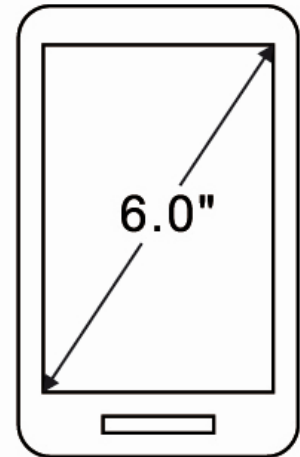

Üst tarafta bulunan yüzey tutunmalı türdeki anahtarı (resim C'de gösterildiği gibi) nazikçe açın, cep telefonunu içe bakacak şekilde tutun, ölçek yaralama kart yuvasına yavaşça dokunun, cep telefonunuzu yerleştirin ve ardından kapak plakasını kapatın (resim D'de gösterildiği gibi). Resim baş aşağıysa lütfen cep telefonunun yönünü ayarlayın.

Lens ayarlama fonksiyonu

Göz bebeği mesafesi ayarı (resim E'de gösterildiği gibi): Lensin göz bebeği mesafesini ayarlayın

Nesne mesafesi ayarı (resim F'de gösterildiği gibi): Nesne mesafe ayarı, miyop lensleri takılmadan miyopu uyarlayabilir

Odak ayarı (resim G'de gösterildiği gibi): En iyi netlik için sağda ve solda lens odak uzunluğunu ayarlayabilirsiniz

Vücut hissi kontrolü

Ekran seçimini görme: Cep telefonunuzu cihazın içine yerleştirin, kafanızı soldan sağa sallayarak video listesinde video ekranını seçebilirsiniz (resim H'de gösterildiği gibi).

Sanal gerçeklik oyunları: 3D oyunlarının oynanması aynı zamanda vücut hareketleriyle de kontrol edilebilir (resim H'de gösterildiği gibi)

Farklı boyutlardaki akıllı telefonlarla uyumlu

Sanal Gerçeklik gözlüğü, 3,5 ile 6,0 inç akıllı telefonlarla uyumludur. (Maks. U: 154 mm; Maks. G: 82 mm)