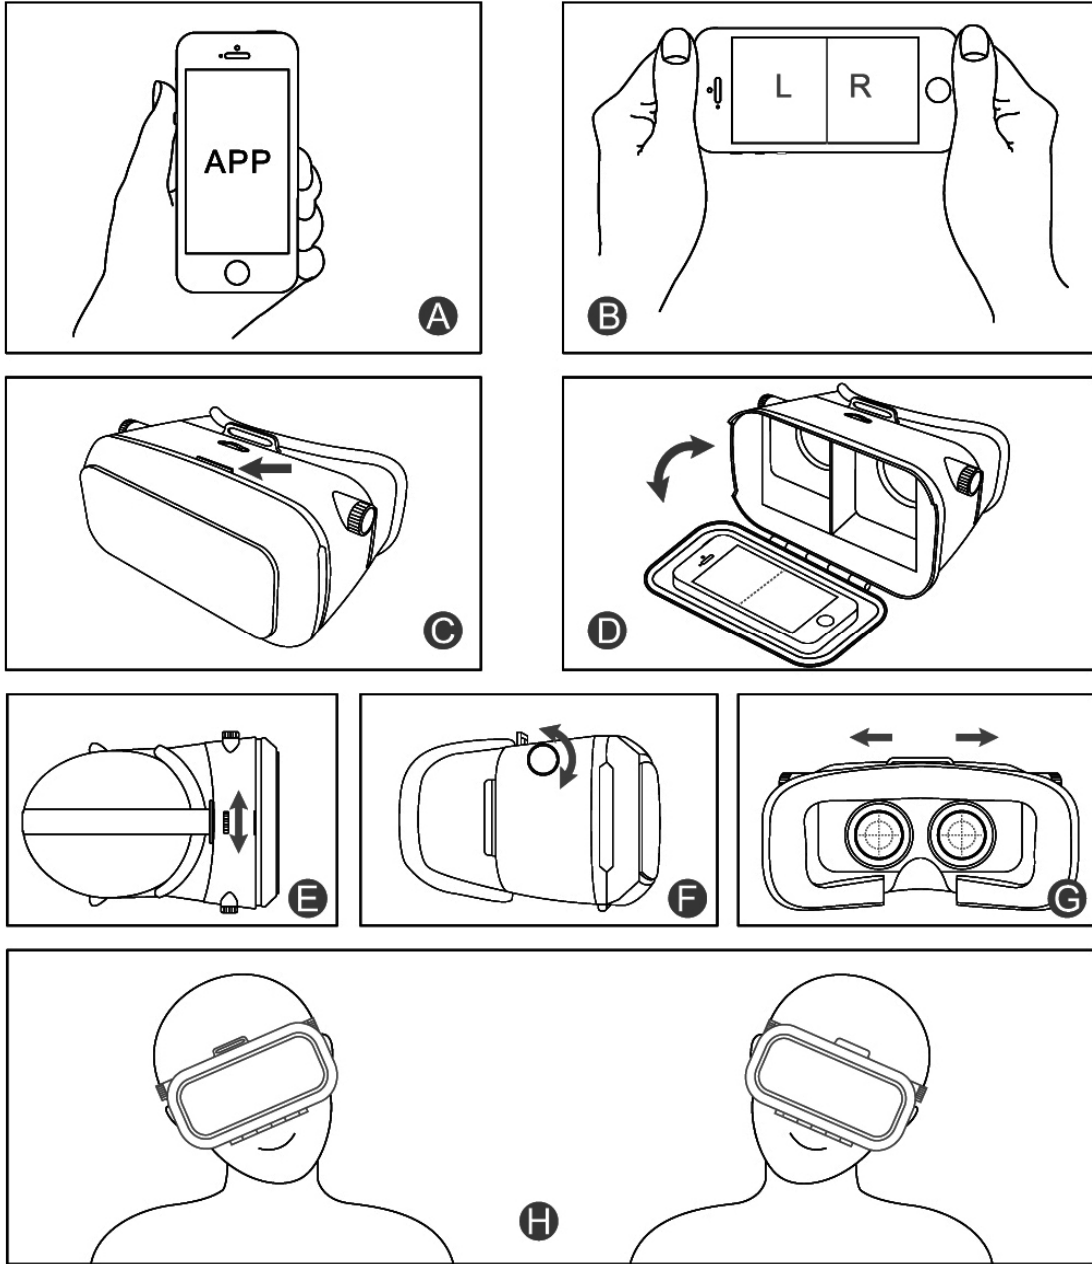

Test videosunu indirme ve oynatma

Uygulama indirme arayüzüne girmek için lütfen bir cep telefonu kullanın (resim A'da gösterildiği gibi, bir WiFi ortamında önerilir). Oyun menüsüne bağlı olarak bir video oynatıcısı veya oyun yazılımı yüklemesini seçmek için Sol ve Sağ bölmeli ekran görüntüsünü (resim B'de gösterildiği gibi) ve tam ekran görüntüsünü desteklediğini test edin.

Cihazın kullanma