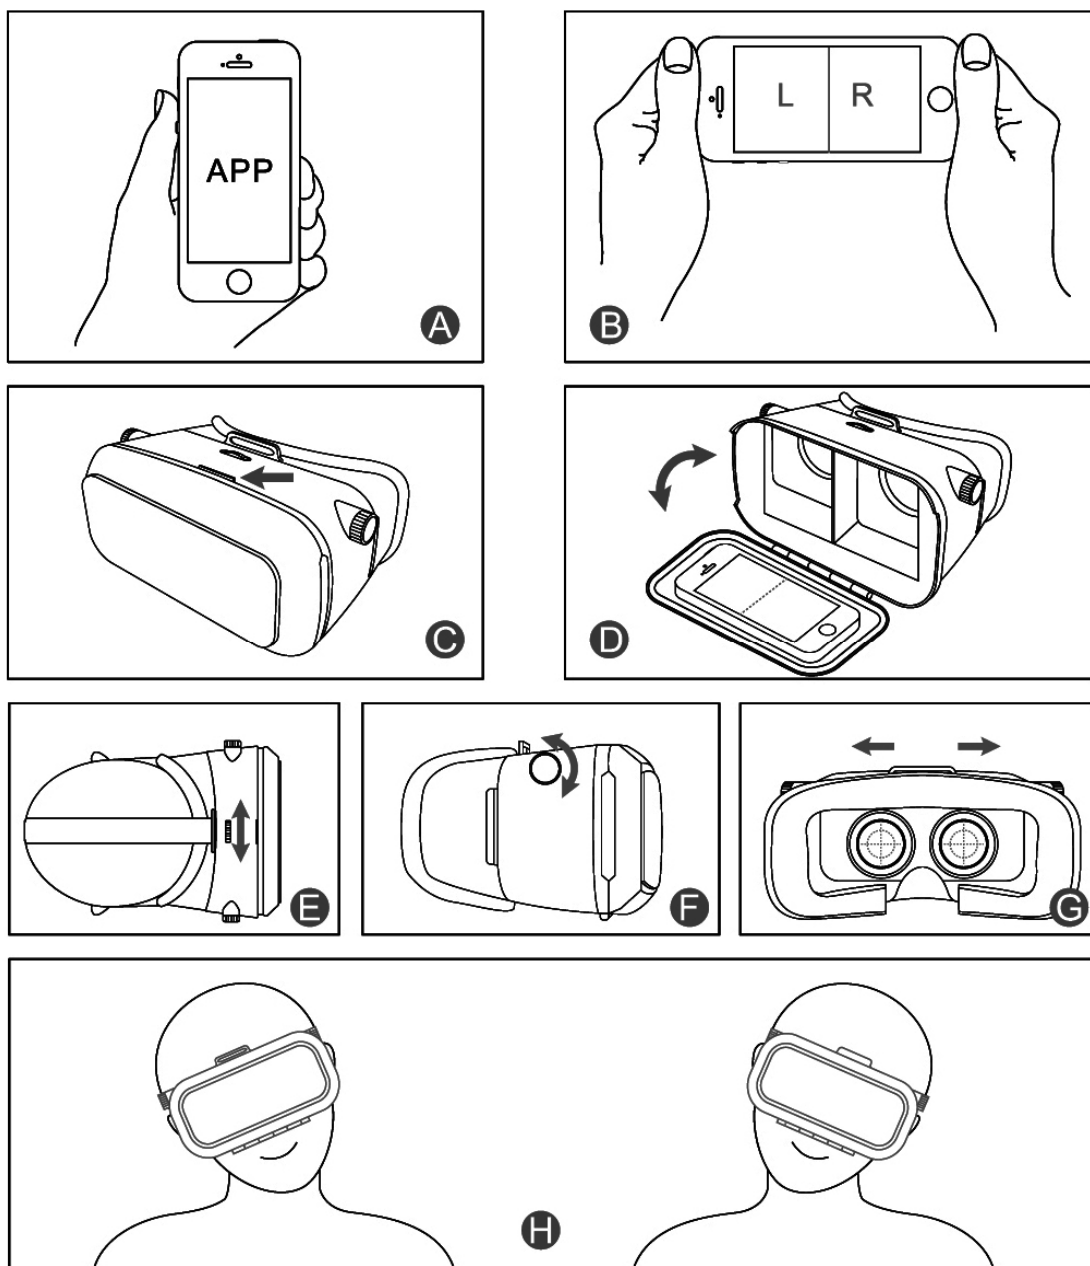

Download en speel een testvideo af

Gebruik een mobiele telefoon om naar de App-downloadinterface te gaan (zie afbeelding A, maak bij voorkeur gebruik van wifi), en kies de installatie van een video-speler of spelsoftware op basis van het spelmenu om te testen of het links-en-rechts gesplitste schermweergave toelaat (zie afbeelding B) en weergave op vol scherm.

Gebruik van het apparaat