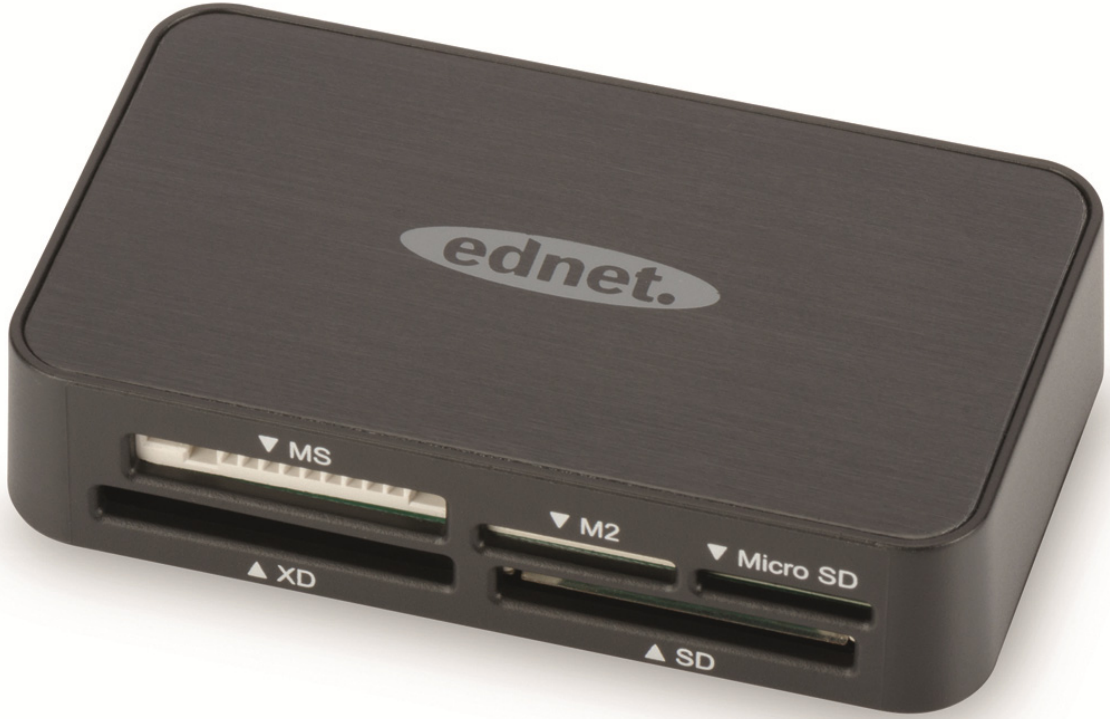

ednet.

USB 2.0 Kart okuyucu

Kullanma Kılavuzu
85055

Paket İindekiler:

1. Bir adet USB 2.0 kart okuyucu
2. Bir adet 80 cm USB 2.0 kablosu

Özellikler:

1. **Kart desteęi:**
MS-PRO-DUO/MS-MG/M2/MS-PRO-MG/MS-ROW SD/Mini-SD/T-flash/Micro-SD/
SDHC/MMC/RS-MMC/CF/XD
2. **Yuva sayısı:** 6 (ıkıř)
3. **Aktarım hızı:**
480 Mbps (USB2.0/HS), 12 Mbps (USB1.1/FS), 1,5 Mbps (USB1.1/LS)
4. Alüminyum metal gövdeli, řık ve basit tasarım
5. **Boyut:** (G) 71 x (D) 42 x (Y) 16 mm
6. **Notlar:** Ek 0,8 m USB kablosu takılıdır

Bellek Kartı Uygulaması:

Kartı karřılık gelen yuvaya yerleřtirin.
“Bilgisayarım” arayüzünde

Ařaęıdaki sürücüyü aın:

Compact Flash (J:)

xD Picture (K:)

SD Card (L:)

Memory Stick (M:)

Okuma ve yazma iřlemini gerekleřtirebilirsiniz.