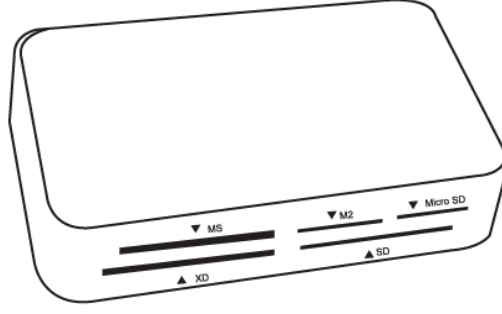

ednet.

USB 2.0 Kart okuyucu

Kullanma Kılavuzu
85055

Paket İindekiler:

1. Bir adet USB 2.0 kart okuyucu
2. Bir adet 80 cm USB 2.0 kablosu

Özellikler:

1. **Kart desteęi:**
MS-PRO-DUO/MS-MG/M2/MS-PRO-MG/MS-ROW SD/Mini-SD/T-flash/Micro-SD/
SDHC/MMC/RS-MMC/CF/XD
2. **Yuva sayısı:** 6 (ıkıř)
3. **Aktarım hızı:**
480 Mbps (USB2.0/HS), 12 Mbps (USB1.1/FS), 1,5 Mbps (USB1.1/LS)
4. Alüminyum metal gövdeli, řık ve basit tasarım
5. **Boyut:** (G) 71 x (D) 42 x (Y) 16 mm
6. **Notlar:** Ek 0,8 m USB kablosu takılıdır

Bellek Kartı Uygulaması:

Kartı karřılık gelen yuvaya yerleřtirin.
“Bilgisayarım” arayüzünde

Ařaęıdaki sürücüyü aın:

Compact Flash (J:)

xD Picture (K:)

SD Card (L:)

Memory Stick (M:)

Okuma ve yazma iřlemini gerekleřtirebilirsiniz.