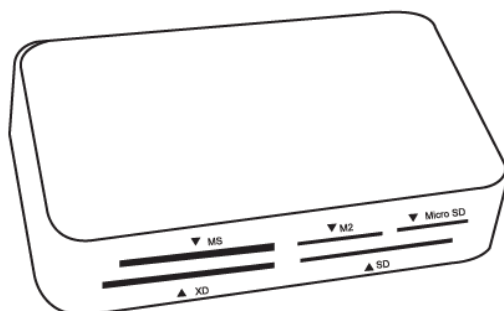

ednet.

USB 2.0 kaartlezer

**Handleiding
85055**

Inhoud van de verpakking:

1. Eén USB 2.0 kaartlezer
2. Eén 80 CM USB 2.0 kabel

Eigenschappen:

1. **Ondersteunde kaarten:**
MS-PRO-DUO/MS-MG/M2/MS-PRO-MG/MS-ROW SD/Mini-SD/T-flash/Micro-SD/SDHC/MMC/RS-MMC/CF/XD
2. **Aantal kaartsleuven:** 6 (uitgang)
3. **Overdrachtsnelheid:**
480Mbps(USB2.0/HS), 12Mbps(USB1.1/FS), 1,5Mbps(USB1.1/LS)
4. Met behuizing van aluminiummetaal, elegant en simpel ontwerp
5. **Afmeting:** B71xD42xH16mm
6. **Opmerkingen:** Extra 0,8m USB-cable inbegrepen

Geheugenkaart gebruiken:

Steek de kaart in de corresponderende sleuf.

Op de interface van "Mijn computer"

Open de volgende drive:

Compact Flash (J:)

xD Picture (K:)

SD Card (L:)

Memory Stick (M:)