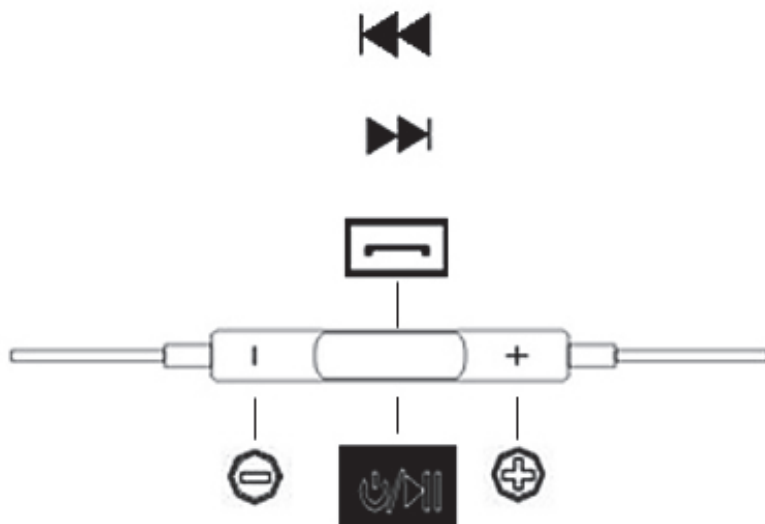

Funkce

- Přehrát/pozastavit:
- Přeskočit vpřed/zpět:
- Přijetí příchozího hovoru:
- Ukončení hovoru:
- Zvýšení hlasitosti:
- Snížení hlasitosti:

Série iPod a iPhone