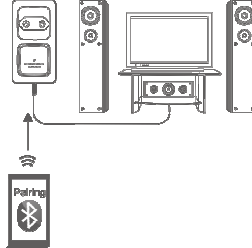

2. Sluit de audiokabel vanuit het apparaat in de ingang op uw audioapparatuur – LED wordt blauw en begint vervolgens te knipperen.

3. Schakel op uw smartphone de Bluetooth®-functie AAN en maak verbinding met het apparaat – LED knippert