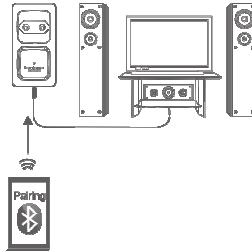

## PŘIPOJENÍ

1. Zapojte zařízení do zásuvky střídavého proudu – LED svítí modře

2. Zapojte audio kabel ze zařízení na vstup audio vybavení – LED zmodrá a zabliká.

3. Na chytrém telefonu zapněte funkci Bluetooth® a spojte jej se zařízením – LED bliká