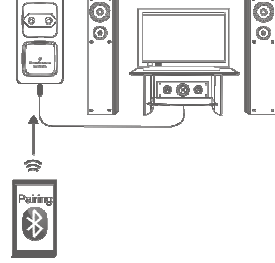

KURULUM

Lütfen başlamadan önce talimatları tamamen okuyun.

- (1) 3.5mm Ses girişı
 - (2) USB Şarj Bağlantısı
- 100-240V/50-60Hz

ÖZELLİKLER

- Ev stereo sisteminiz üzerinden kablosuz olarak Bluetooth® teknolojisi ile etkinleştirilen mobil cihazınızdan müziğinizi oynatın
- Müziğinizi doğrudan mobil cihazınızdan kontrol edin
- Stereonun yanına hiç gitmeden bir cihaza bağlanın
- USB şarj girişi dahildir (1 Amp'ye kadar)
- Ses bağlantısı kabloları dahildir
- Evinizde hemen hemen sınırsız kablosuz dinleme yapabilmeniz için Bluetooth® bağlantısı 30 ft. mesafeye sahiptir

PAKET İÇERİĞİ

Bu pakette şunlar bulunmalıdır:

- Bluetooth® Kablosuz Müzik Alıcısı
- 3.5mm Ses Kablosu
- Hızlı Kurulum Kılavuzu

BAĞLAN

1. Cihazı AC prizine takın – LED Mavidir

2. Bir ses ekipmanı girişi için ses kablosunu cihazdan bağlayın – LED mavi renk alır ve ardından yanar söner.

3. Akıllı telefonda, Bluetooth® işlevini AÇIK konumuna getirin ve cihaza bağlayın – LED yanıp söner

SORUN GİDERME

Bu bölümdeki tavsiyeyi izleyerek Bluetooth® Müzik Alıcınızdaki birçok sorunu hızlı bir şekilde çözebilirsiniz.