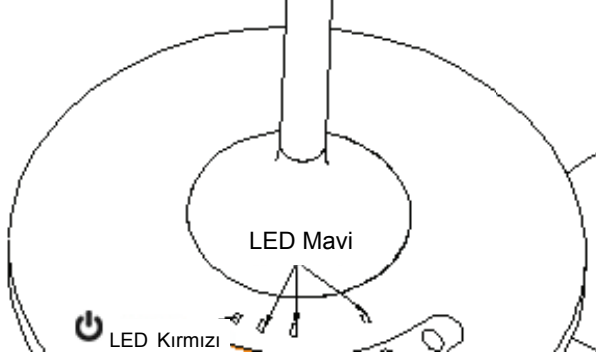

Şemalar

KULLANMA TALİMATLARI

Masa lambası AÇMA/KAPAMA fonksiyonu

AÇIK:

- Düğmeyi ortadaki “elektrik lambasına”  getirin 33040, masa lambası fonksiyonuna geçer. Ayrıca LED gösterge yanar (aşağıdaki resim) ve masa lambası aynı anda 2 saniye süreyle yanar ve ardından söner.

KAPALI:

- Kapatmak için lütfen açma/kapama düğmesine  1~2 saniye süreyle basın.

Şarj etme

- 33040'un pili bittiğinde gösterge lambası ve masa lambası yanmaz. Bu durum meydana gelirse şarj etmek için lütfen 5 V güç kaynağı kablosunu DC şarj cihazı girişine (Şema 2) takın. Şarj işlemi esnasında kırmızı ışık yanıp sönmeye başlar.
- Şarjın tamamlanmasının ardından kırmızı ışık bir süre yanar. Yanarken masa lambasını açmak için açma/kapama düğmesine  basabilirsiniz.

Masa Lambasının Beyaz Işığının Kumanda Edilmesi

Beyaz ışığın parlaklığının kumanda edilmesi için gösterge olarak 2 adet mavi LED ışığı bulunmaktadır. Dokunmatik panel bölgesinin kaydırılmasıyla ilk mavi LED gösterge ışığı, beyaz ışıkların orta ışık gücüne sahip olduğunu gösterir ve ardından ikinci mavi LED gösterge ışığı daha güçlü bir ışık gücünü belirtir.