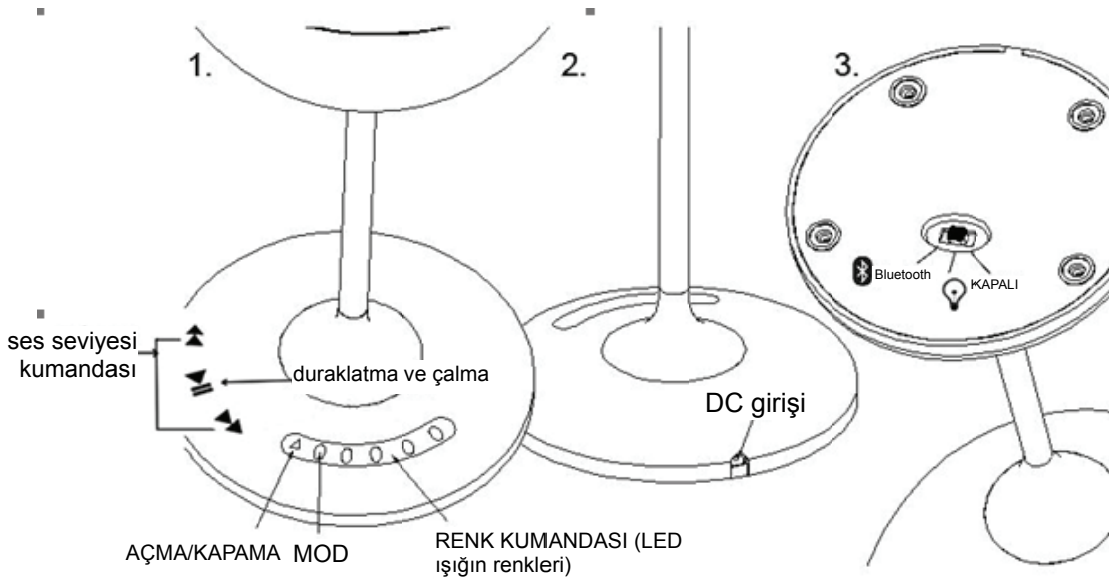

ednet.

**BLUETOOTH® HOPARLÖRLÜ KEYİFLİ
ORTAM LED LAMBASI**

Kılavuz 33040

33040'ı kullanırken aşağıdaki kurallara dikkat ettiğinizden emin olun

1. 33040'ın alt kısmında bulunan güç düğmesini açın
2. 3 fonksiyon bulunmaktadır (Şema 3):

Şemalar

KULLANMA TALİMATLARI

Masa lambası AÇMA/KAPAMA fonksiyonu

AÇIK:

- Düğmeyi ortadaki “elektrik lambasına”  getirin 33040, masa lambası fonksiyonuna geçer. Ayrıca LED gösterge yanar (aşağıdaki resim) ve masa lambası aynı anda 2 saniye süreyle yanar ve ardından söner.

Masa Lambasının Beyaz Işığının Kumanda Edilmesi

Beyaz ışığın parlaklığının kumanda edilmesi için gösterge olarak 2 adet mavi LED ışığı bulunmaktadır. Dokunmatik panel bölgesinin kaydırılmasıyla ilk mavi LED gösterge ışığı, beyaz ışıkların orta ışık gücüne sahip olduğunu gösterir ve ardından ikinci mavi LED gösterge ışığı daha güçlü bir ışık gücünü belirtir.