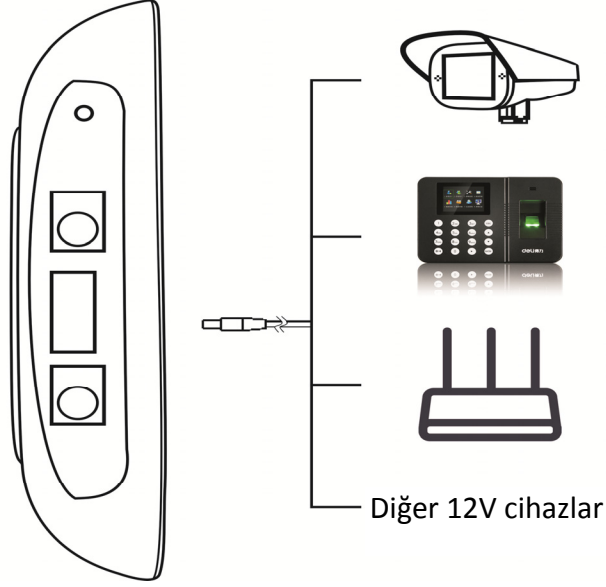

Mini UPS (Lityum-iyon Pil)

Kullanma Kılavuzu

31999

Ev aletleri için 12 V DC ve 5 V DC güce sahip ednet UPS kameralar, yönlendiriciler ve alarm sistemleri için elektrik kesintisi veya akım dalgalanması durumlarında bile kusursuz çözüm sağlar. UPS, 12 V güç kaynağıyla birlikte verilir ve ürünle birlikte verilen adaptör kabloları farklı güç bağlantılarına sahip kameralarınızı, yönlendiricilerinizi veya alarm sistemlerinizi bağlamanızı sağlar. Bir 1,5 A 12 V DC çıkış ve bir 2 A 5 V DC çıkış sunulmaktadır. Entegre pil, elektrik kesintisi durumunda bir saate kadar zaman sağlar. Mütevazi tasarım, bulunduğu ortamda UPS'i mütevazi yapar.

2. Ürün tanıtımı

3. Ünitenin şarj edilmesi

AC-DC şarj cihazını elektrik prizine (100~240V) ve taşınabilir şarj cihazını AC-DC şarj cihazına takın.

4. 12V cihazlar şarj etme

Cihazlarınızı taşınabilir şarj cihazına DC konektör ile takın