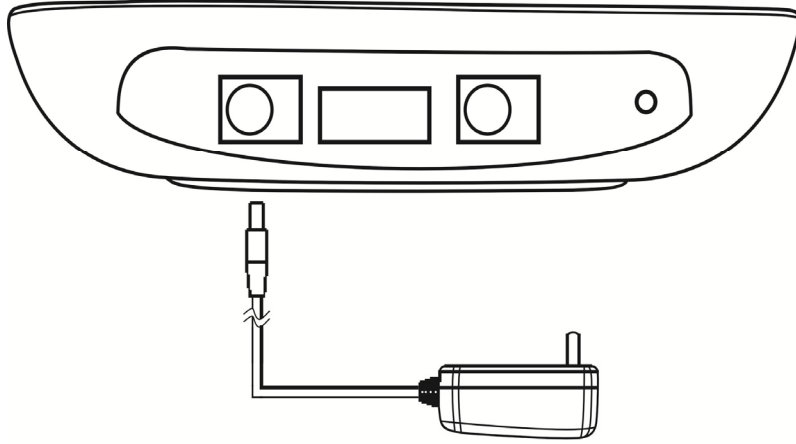

3. Ünitenin şarj edilmesi

AC-DC şarj cihazını elektrik prizine (100~240V) ve taşınabilir şarj cihazını AC-DC şarj cihazına takın.