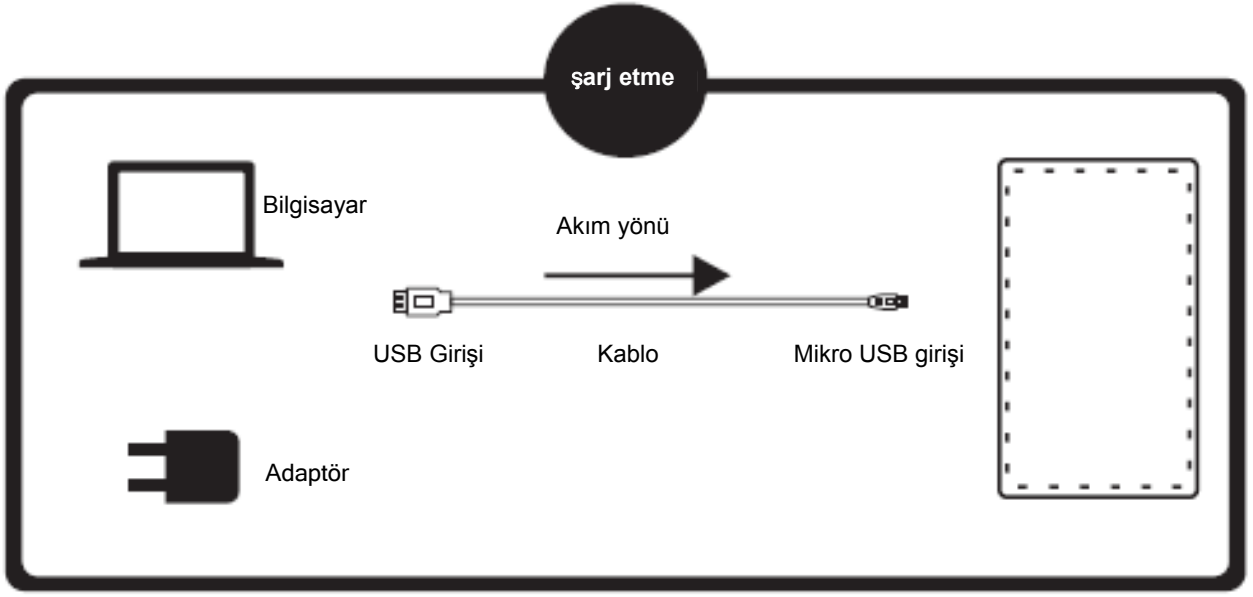

Dikkat:

1. Cihazı tamamen şarj etmek 5 ila 8 saat arası sürer ancak kesin süre şarj yöntemine bağlıdır: elektrik prizinden veya Bilgisayarın/Dizüstü Bilgisayarın USB çıkışından
2. Eğer cihazınız taşınabilir şarj cihazı ile şarj edilemiyorsa lütfen USB kablosunun düzgün çalışıp çalışmadığını veya doğru şekilde takılıp takılmadığını kontrol edin
3. Bunlar dönüşüm oranlarıdır ve dolayısıyla taşınabilir şarj cihazının kapasitesi, cihazın yeniden şarj edilebilme kapasitesine eşit değildir.
4. Taşınabilir şarj cihazının LED göstergelerinden bazıları çalışmazsa lütfen taşınabilir şarj aletini 1 saat kadar şarj edin, yeniden çalışacaktır.

Uyarı:

1. Lütfen dijital cihazları şarj etmek için standart USB şarj kablosunu veya cihaz tedarikçisinin sağladığı kabloyu kullanın.
2. Taşınabilir şarj cihazını ilk kullandığınızda lütfen cihazı tamamen şarj edin.
3. Şarj etmeden önce lütfen giriş akımını ve dijital cihazın voltajını kontrol edin ve doğru USB ara birimini ve USB şarj kablosunu seçin
4. Taşınabilir şarj cihazını düşürmeyin, çarpmayın ve açmayın.
5. Ürünü suya sokmayın
6. Ürünü ateşe atmayın
7. Ürünü yanıcı gaz yakınında kullanmayın