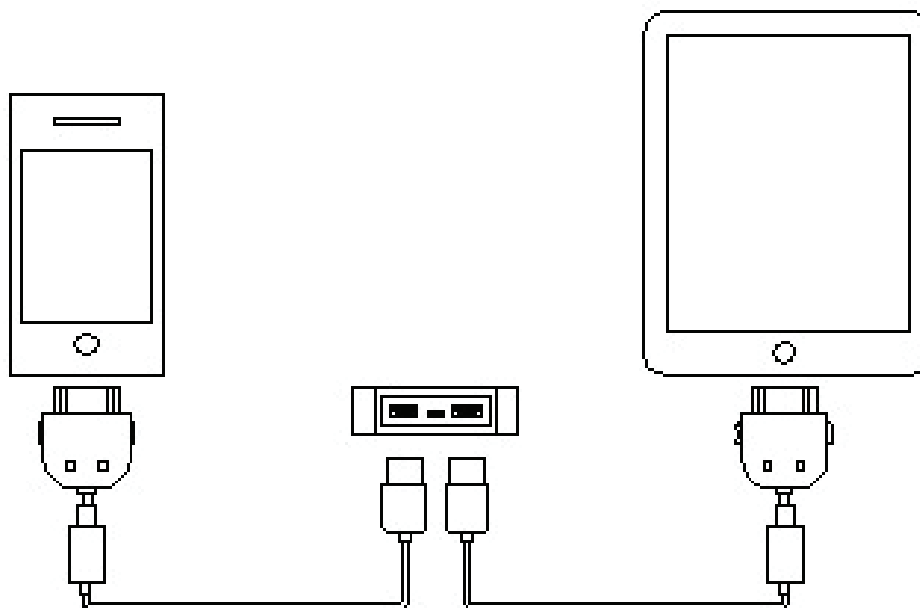

2. Заряд персонального электронного устройства

Внимание: Перед использованием убедитесь, что ваше устройство совместимо по напряжению с портативным аккумулятором.

Подключите стандартный USB-коннектор к выходному разъему устройства 31891 при помощи USB-кабеля, поставляемого в комплекте, как показано на рисунке выше. Подключите соответствующий коннектор, поставляемый в комплекте с аккумулятором, к вашему персональному электронному устройству (Вы так же можете использовать USB-кабель, поставляемый в комплекте с вашим электронным устройством), нажмите кнопку питания, чтобы начать заряд вашего персонального электронного устройства. Светодиодный индикатор питания автоматически отключится при полной разрядке устройства 31891.

МЕРЫ БЕЗОПАСНОСТИ

Портативный аккумулятор 31891

Внимательно изучите нижеприведенную информацию по безопасности и инструкцию по эксплуатации перед началом использования портативного аккумулятора во избежание возможного нанесения вреда здоровью и повреждения электронных устройств. Компания не несет ответственности за устройства, поврежденные вследствие ненадлежащей эксплуатации настоящего портативного аккумулятора.

1. Запрещается ронять, разбирать, вскрывать, сгибать, деформировать, прокалывать, разрезать, подвергать воздействию микроволновых