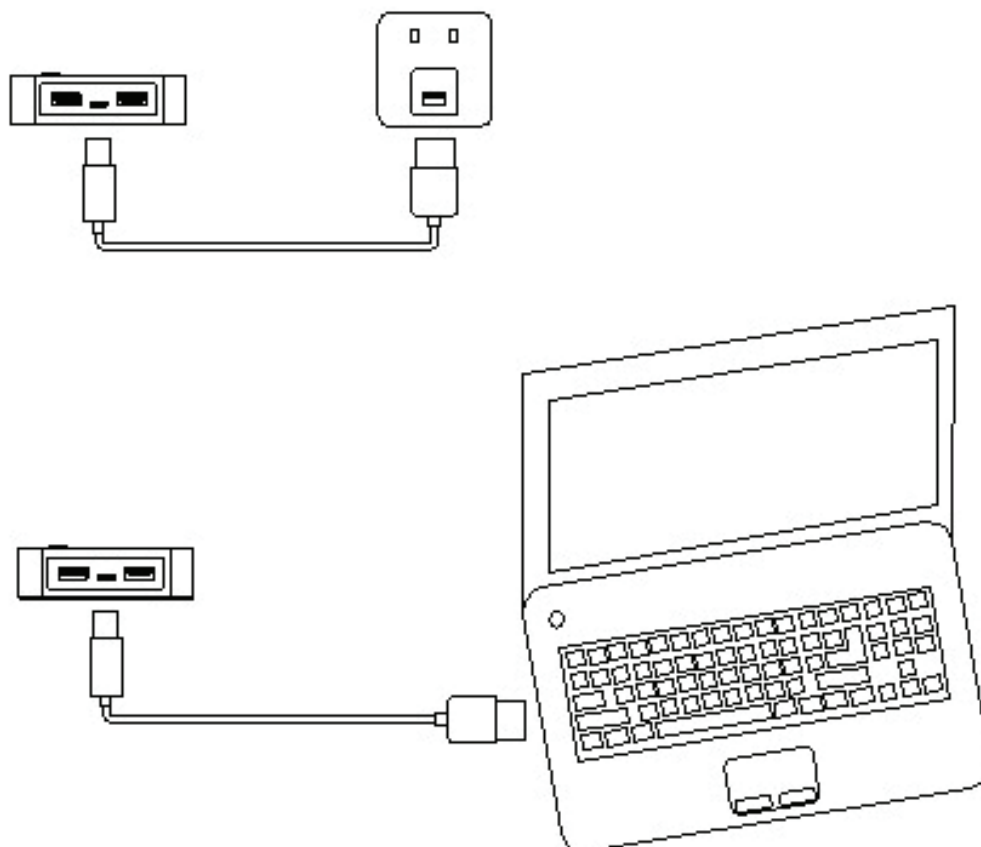

ЭКСПЛУАТАЦИЯ

Портативный аккумулятор 31891

Начало работы

Зарядите устройство 31891 до появления «FU» (Полный заряд) на светодиодном индикаторе питания. Время заряда занимает до 8 часов и может изменяться в зависимости от источника питания.

1. Заряд портативного аккумулятора 31891

Внимание: Первоначальный процесс заряда портативного аккумулятора 31891 должен длиться не менее 10 часов перед началом регулярного использования. После первоначального заряда нормальное время заряда устройства будет составлять приблизительно 8 часов.

Подключите micro USB-коннектор к входному разъему портативного аккумулятора 31891 при помощи зарядного USB-кабеля, поставляемого в комплекте, как показано на рисунке выше. Затем подключите USB-коннектор к компьютеру или к источнику питания переменного тока при помощи USB-адаптера (модели 31803, 31808, 31809).

Во время процесса зарядки устройства 31891 загорится светодиодный индикатор питания. При достижении полного заряда портативного аккумулятора на светодиодном индикаторе питания отобразится «FU» (Полный заряд).