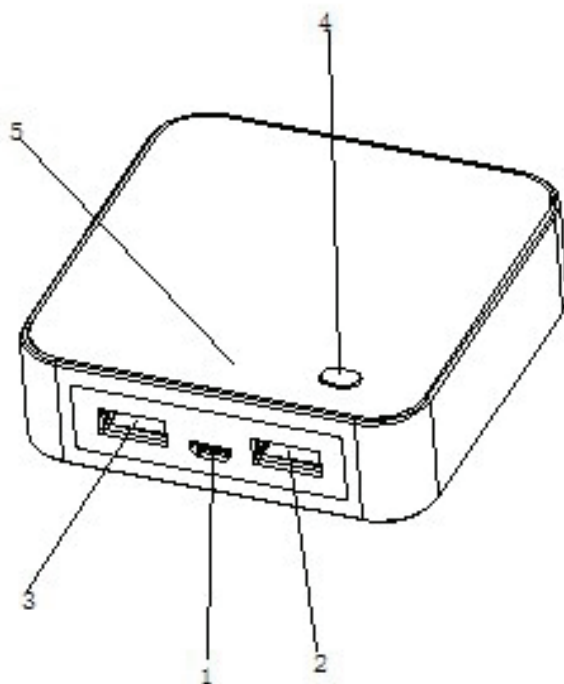

Выходной разъем 1: 5 В (постоянного тока)/2,1 А

Выходной разъем 2: 5 В (постоянного тока)/1 А

Время заряда: около 8 часов

Количество циклов перезаряда: ≥ 500 раз

Размеры: 76*76*22 мм

Масса: 200 г

ОБЗОР

Портативный аккумулятор 31891

1. Входной разъем
2. Выходной разъем 2
3. Выходной разъем 1
4. Кнопка питания
5. Светодиодный индикатор питания

Нажмите кнопку питания для проверки уровня заряда аккумулятора.

0 - 5%	=	«LO» (Низкий уровень заряда)
6 - 98%		
99 - 100%	=	«FU» (Полный заряд)