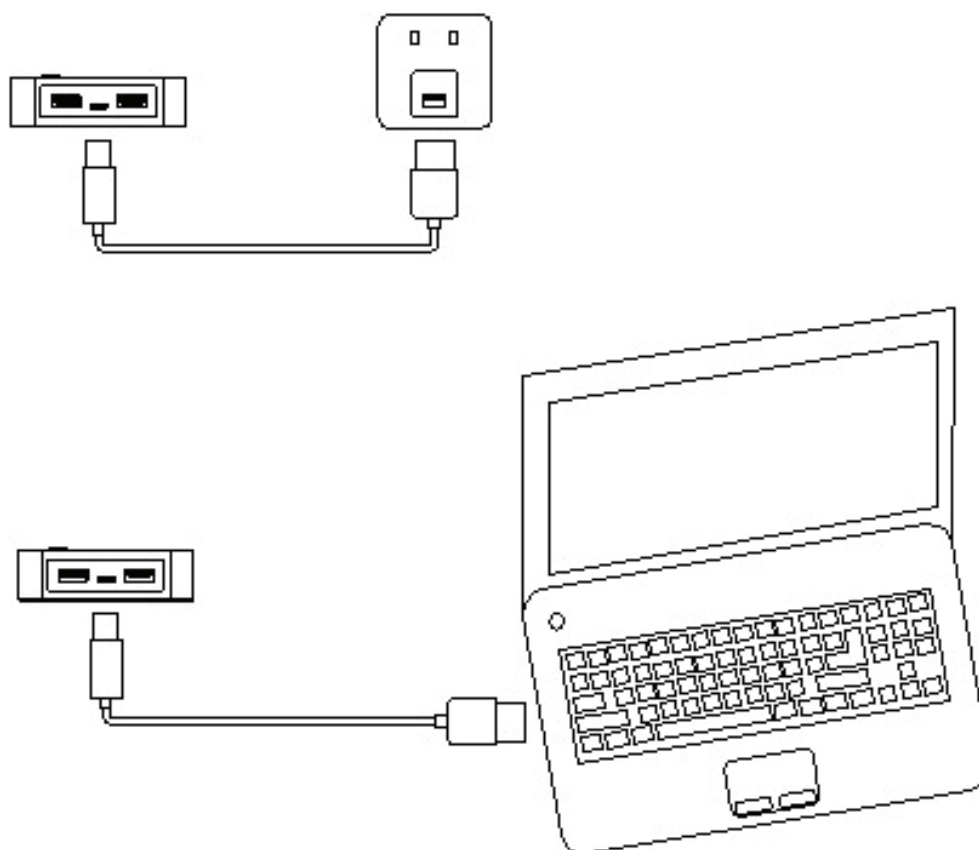

USO

Caricabatteria portatile 31891

Operazioni preliminari

Caricare l'unità 31891 fino a quando la spia di alimentazione a LED mostra "FU" (carico). Ciò potrebbe richiedere fino a 8 ore, ma la durata della ricarica può variare in base alla sorgente di alimentazione.

1. Ricarica del caricabatterie 31891

Importante: La prima volta, ricaricare il caricabatteria 31891 per 10 ore prima di utilizzarlo per il normale uso. Le volte successive, l'operazione di ricarica richiederà circa 8 ore.

Collegare l'estremità con connettore micro USB del cavo di ricarica USB fornito in dotazione nella porta d'ingresso dell'unità 31891 (come illustrato qui sopra). Poi, collegare il connettore USB alla porta USB di un computer o ad una sorgente di alimentazione CA con adattatore di ricarica USB (31803, 31808, 31809).

Durante la ricarica dell'unità 31891, la spia di alimentazione a LED si accenderà. Quando il caricabatteria portatile è completamente carico, la spia di alimentazione a LED mostrerà "FU" (carico).