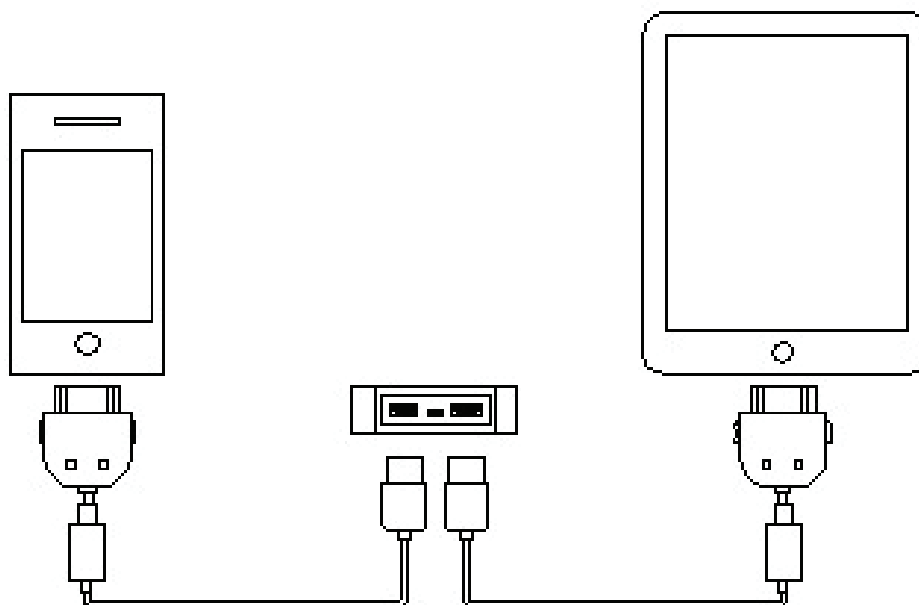

2. Ricarica dei dispositivi elettronici

Importante: Prima dell'uso controllare che la tensione del proprio dispositivo sia compatibile.

Collegare l'estremità con connettore USB standard del cavo USB fornito in dotazione alla porta di uscita dell'unità 31891 (come illustrato qui sopra), inserire lo spinotto appropriato in dotazione nel proprio dispositivo elettronico (è anche possibile utilizzare il cavo USB fornito in dotazione con il proprio dispositivo elettronico), premere il pulsante di accensione per cominciare a ricaricare il dispositivo elettronico. L'indicatore di potenza LED si spegnerà automaticamente quando il caricabatterie portatile sarà completamente scarico.

PRECAUZIONI DI SICUREZZA

Caricabatteria portatile 31891

Leggere attentamente tutte le precauzioni di sicurezza riportate qui di seguito e le istruzioni per l'uso prima di utilizzare il caricabatterie portatile, al fine di evitare potenziali lesioni alle persone e danni al proprio dispositivo. Non ci assumiamo alcuna responsabilità per danni ai dispositivi ricaricati causati da un uso improprio del caricabatterie portatile.