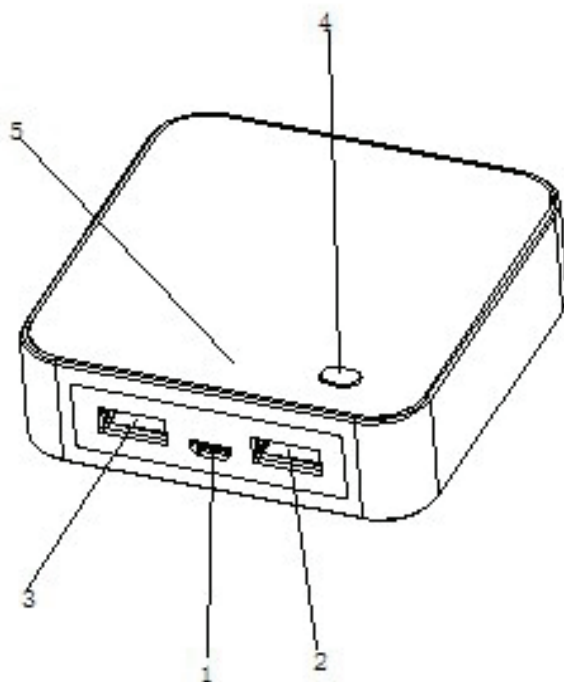

Durata utile:  $\geq 500$  caricamenti

Dimensioni: 76 x 76 x 22 mm

Peso: 200 g

## **PANORAMICA**

Caricabatteria portatile 31891

1. Porta di ingresso
2. Porta di uscita 2
3. Porta di uscita 1
4. Pulsante di accensione
5. Spia di alimentazione a LED

Premere il pulsante di accensione per controllare la capacità restante della batteria