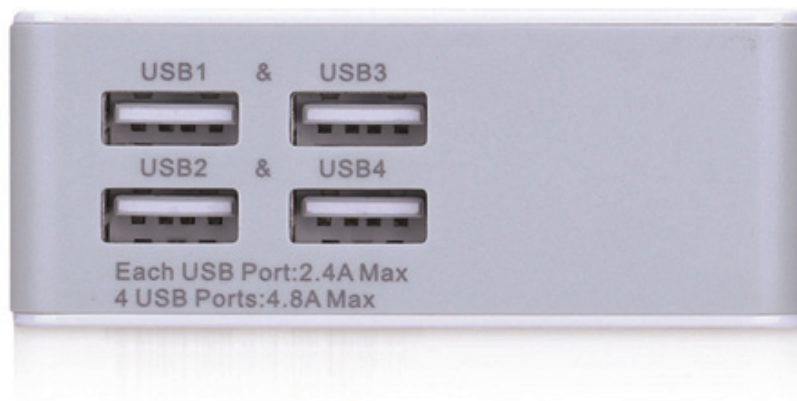

4PORTOVÁ CESTOVNÍ NABÍJEČKA USB

(EU, US, UK)

Průvodce rychlou instalací

31809

ZÁKLADNÍ PARAMETRY

Hmotnost	185 g
Rozměry	72 x 57 x 28 (mm)
Vstup	110-240 V AC, 50/60 Hz
Výstup	5 V, 4,8 A (každé USB max 2,4 A)
Dostupné zástrčky	Vyměnitelné zástrčky EU, UK, US
Certifikace	CE, CB, FCC, UL, PSE

- 1) Pomocí nabíjecího kabelu USB propojte výstup USB nabíječky a své zařízení.
- 2) Zapojte nabíječku do zásuvky s napětím 110-240 V. Jakmile zařízení indikuje stav nabíjení, je nabíječka připravena.
- 3) Na nabíječce jsou 4 porty USB s celkovým proudem 4,8 A, každý port s proudem max. 2,4 A. Rychlost nabíjení závisí na nabíjecím proudu požadovaném zařízením. Většinou lze nabíjet 4 zařízení současně.

Obecně lze říci, že výstup 2,1 A je ideální k nabíjení tabletů a výstup 1,0 A je ideální k nabíjení chytrých telefonů.

VHODNÁ PRO

Nabíječka je vhodná pro zařízení iPad®/iPhone®/iPod®, Samsung a další chytré telefony se systémem Android, tablety, přenosné reproduktory, externí baterie, fotoaparáty, GPS atd.