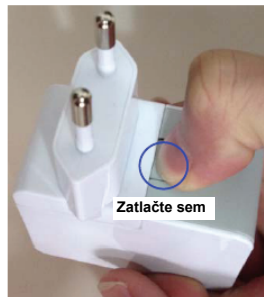

4PORTOVÁ CESTOVNÍ NABÍJEČKA USB

(EU, US, UK)

Průvodce rychlou instalací

31809

ZÁKLADNÍ PARAMETRY

Hmotnost	185 g
Rozměry	72 x 57 x 28 (mm)
Vstup	110-240 V AC, 50/60 Hz
Výstup	5 V, 4,8 A (každé USB max 2,4 A)
Dostupné zástrčky	Vyměnitelné zástrčky EU, UK, US
Certifikace	CE, CB, FCC, UL, PSE

METODA NABÍJENÍ

Vyberte požadovanou zástrčku dle příslušné oblasti.

Krok 1

Krok 2

Krok 3

Krok 4

Krok 5

Krok 6