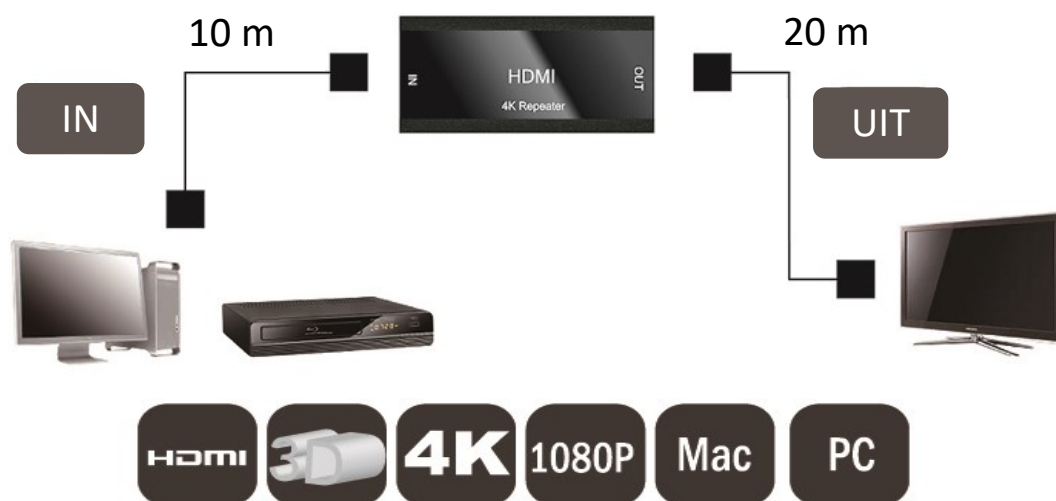

Eigenschappen:

- Compatibel met HDMI 2.0, ondersteunt TMDS datasnelheid tot 18 Gbps.
- Resolutie tot 4K x 2K @ 60 Hz en tot 1080P 12-bit kleursterkte.
- 4K 60 Hz max. afstand 30 m (invoer 10 m, uitvoer 20 m), met 24 AWG HDMI 2.0-kabel
- 1080p max. afstand 50 m, invoer 25 m, uitvoer 25 m voor 24 AWG-kabel
- HDCP1.4/2.2-standaard
- Aanpasbare versterking van de ontvangst tot 14 dB ter compensatie van het verlies door gebruik een lange/goedkope kabel
- Bevat een aanpasbare versterker van de ontvangst, een circuit voor klok- en gegevensherstel (CDR) en een stuurprogramma ter verlaging van de frequentie op elke TMDS-gegevenskanaal
- Het klokkanaal bevat een performante Phase-Locked Loop (PLL) om een stabiele klokuitvoer te genereren.

Inhoud van de verpakking:

- 4K HDMI-versterker, 60 Hz
- MicroUSB-laadkabel
- Snelle installatiehandleiding

HDMI-Versterker Installatie:

1. Sluit een HDMI-kabel aan op uw HDMI-bron zoals een PlayStation, HD DVD-speler of pc, met de INVOER-aansluiting van deze HDMI-VERSTERKER.
2. Sluit de tweede HDMI-kabel aan op uw HDMI-VERSTERKER met de UITVOER-zijde en uw HDTV-INVOER.
3. Schakel alle HDMI-apparaten aan en de HDTV zal u het hogedefinitiebeeldscherm tonen
4. Sommige bronapparaten hebben onvoldoende vermogen, dan moet u een micro-USB 5 V aansluiten op een USB-poort.

Diagrammen:

Specificaties:

HDTV resolutiebereik	480i/480p/720i/720p/1080i/1080P/4K2K @60Hz
Bandbreedte	18 Gbps/600 MHz
Afmeting (D x B x H)	70 x 37 x 12 mm
Gewicht (netto)	22 g
Ingang	HDMI A Vrouwelijk x 1
Uitgang	HDMI A Vrouwelijk x 1
Micro-USB-voeding	DC 5 V/500 mA x 1 (optioneel)
Behuizing	ABS (Plastic)
Bedrijfstemperatuur	0 °C tot +70 °C
Bedrijfsvochtigheid	10% tot 85% RV
Opslagtemperatuur	-10 °C tot +80 °C
Opslagvochtigheid	5% tot 90% RV