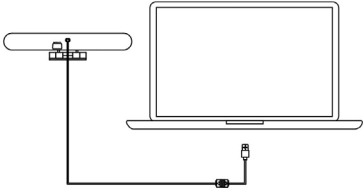

7. Kamera ön ayar ayarları

Kamera görünümünü sunmak istediğiniz konumlara ayarlayın, ardından 1 (veya 2/ 3) düğmesine 2 saniye boyunca uzun 8 ee n. Bir ipucu tonu görüldükten sonra, kamera ön ayarı 1 başarıyla ayarlanmıştır. Yukarıdaki adımları tekrarlayın, sırasıyla 1/ 2/ 3 tuşlarına 8 ee n. Toplamda 3 ön ayar konumu ayarlayabilirsiniz. Aynı tuşu tekrarladığınızda, önceki ön ayarın üzerine yazılır 8 ee n son ön ayara güncellenir.