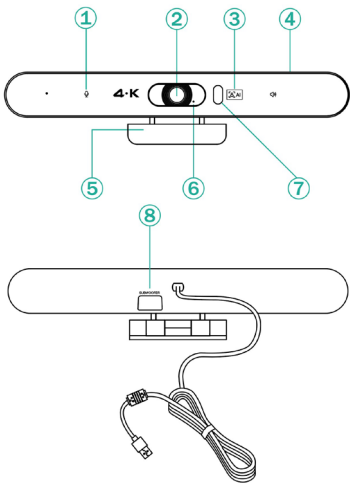

3. Paket içeriđi

- 1x Video Bar
- 1x USB 2.0 bağlantı kablosu (1,8 m)
- 1x USB-A – USB-C adaptörü
- 1x Uzaktan kumanda
- 1x Kullanım kılavuzu

4. Teknik veriler

Kompatibilite	Windows 7 veya üstü, macOS 10.10 veya üstü, ChromeOS, Android 5.0 veya üstü	
Kamera lensi	Ultra geniş açılı lens (94° diyagonal, 90° yatay, 55° dikey)	
Otomatik çerçeveleme	Akıllı Yakınlaştırma (4x dijital yakınlaştırma) ve Yapay Zeka Yüz / Konuşmacı Takibi	
Minimum kayıt mesafesi	50 cm	
Mikrofon	Hüzmeleme mikrofon dizisi (konuşma yakalama ve 5m ses aralığı (ses alma) için 4 entegre hüzmeleme mikrofonu)	
	Mikrofon detayları:	Hoparlör ayrıntıları:
	Çok yönlü Ses alma (ses aralığı): 7m Frekans: 20 Hz – 8 kHz Hassasiyet: - 26 dB; SPL (Ses Basınç Seviyesi): 120 dB max.	2 W maks. güç çıkışı Direnç: 4 Ohm Frekans: 20 Hz – 24 kHz Boyutlar: 26 x 5.6 x 6 cm Ağırlık: 0,4 kg
Konuşmacı	Maksimum 2W Hi-Fi hoparlör.	
Kontrol Fonksiyonu	Fonksiyonların rahat kontrolü için uzaktan kumanda dahildir; Otomatik kontrol - diyafram açıklığı, parlaklık, kontrast, beyaz dengesi	

Çözünürlük	4K Ultra-HD'ye kadar (3840 x 2160 / 30 Hz'ye kadar)
Video çubuğu bağlantıları	1x USB-A 3.0 – Ana bilgisayar bağlantısı; 1x RJ45 – Ek masa mikrofonu bağlantısı; 1x güç kaynağı girişi (Harici güç) besleme bağlantısı; 1x ses girişi (3,5 mm); 1x ses çıkışı (3,5 mm)
DSP SES	AEC teknolojisi; AGC (Otomatik kazanç kontrolü); Gürültü Azaltma
Boyutlar	26 x 5.6 x 6 cm (G x D x Y)
Renk	Siyah

5. Bağlantıya Genel Bakış

USB kablosu

1.)	Mikrofon
2.)	Kamera
3.)	Yapay zeka açık/kapalı
4.)	Konuşmacı

5.)	Parantez
6.)	Kamera göstergesi
7.)	IR Alıcı Bağlantı Noktası
8.)	Faz İvertör Tüpü

6. Kurmak

1. Parantez