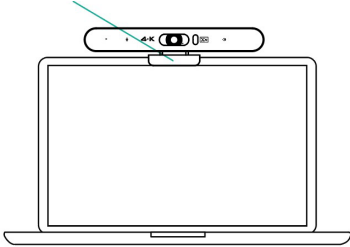

Çözünürlük	4K Ultra-HD'ye kadar (3840 x 2160 / 30 Hz'ye kadar)
Video çubuğu bağlantıları	1x USB-A 3.0 – Ana bilgisayar bağlantısı; 1x RJ45 – Ek masa mikrofonu bağlantısı; 1x güç kaynağı girişi (Harici güç) besleme bağlantısı; 1x ses girişi (3,5 mm); 1x ses çıkışı (3,5 mm)
DSP SES	AEC teknolojisi; AGC (Otomatik kazanç kontrolü); Gürültü Azaltma
Boyutlar	26 x 5.6 x 6 cm (G x D x Y)
Renk	Siyah

5. Bağlantıya Genel Bakış

USB kablosu

1.)	Mikrofon
2.)	Kamera
3.)	Yapay zeka açık/kapalı
4.)	Konuşmacı

5.)	Parantez
6.)	Kamera göstergesi
7.)	IR Alıcı Bağlantı Noktası
8.)	Faz İvertör Tüpü

6. Kurmak

1. Parantez