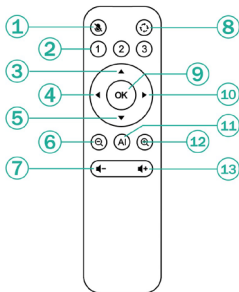

8. Kamera Uzaktan Kumandası

1	Sessiz	8	Döndür
2	Ön ayar	9	Kurtarma
3	Eğim	10	Pan
4	Pan	11	Yapay zeka açık/kapalı
5	Eğim	12	Yakınlaştır
6	Uzaklaştır	13	Cilt +
7	Cilt -