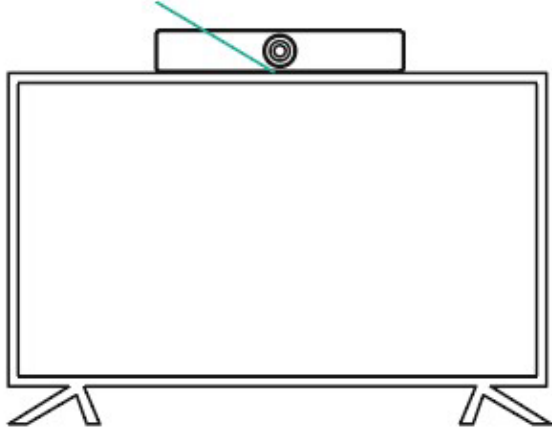

8.)	Mikrofon
9.)	Montaj
10.)	Konuřmacı

6. Kurmak

- 1.) Video Bar'ı USB kablosuyla PC'ye/ konferans ana bilgisayarına baęlayın ve PC'yi/ konferans ana bilgisayarını HDMI kablosuyla TV'ye baęlayın

2.)

Montaj