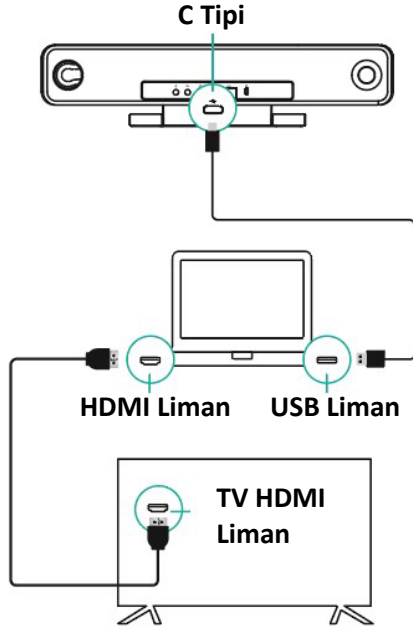

8.)	Mikrofon
9.)	Montaj
10.)	Konuřmacı

6. Kurmak

- 1.) Video Bar'ı USB kablosuyla PC'ye/ konferans ana bilgisayarına baęlayın ve PC'yi/ konferans ana bilgisayarını HDMI kablosuyla TV'ye baęlayın