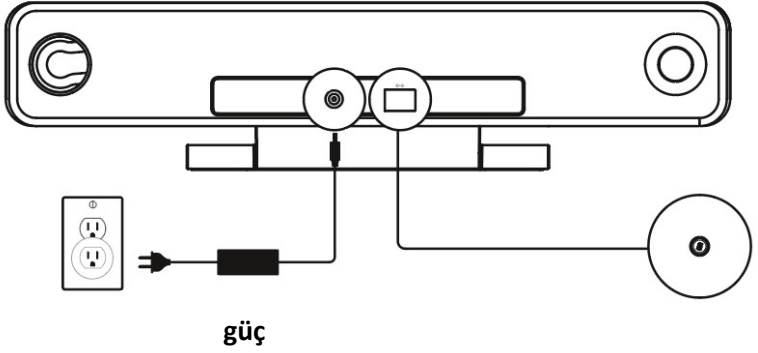

3.)

Güç kaynağını bağlayın.