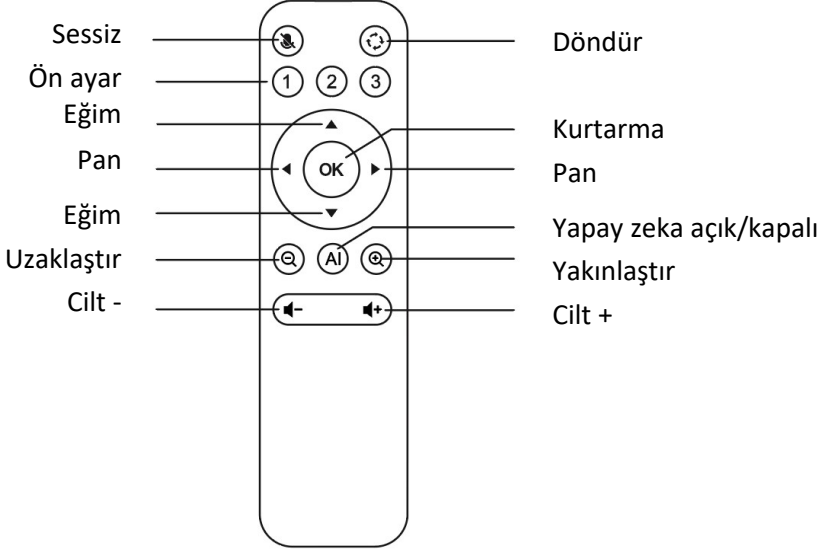

9. Kamera Uzaktan Kumandası

Sorumluluk Reddi

Bu vesileyle Assmann Electronic GmbH, Uygunluk Beyanının sevkiyat içeriğinin bir parçası olduğunu beyan eder. Uygunluk Beyanı eksikse, aşağıda belirtilen üretici adresinden posta yoluyla talep edebilirsiniz

www.assmann.com

Assmann Electronic GmbH
Auf dem Schüffel 3
58513 Lüdenscheid
Almanya