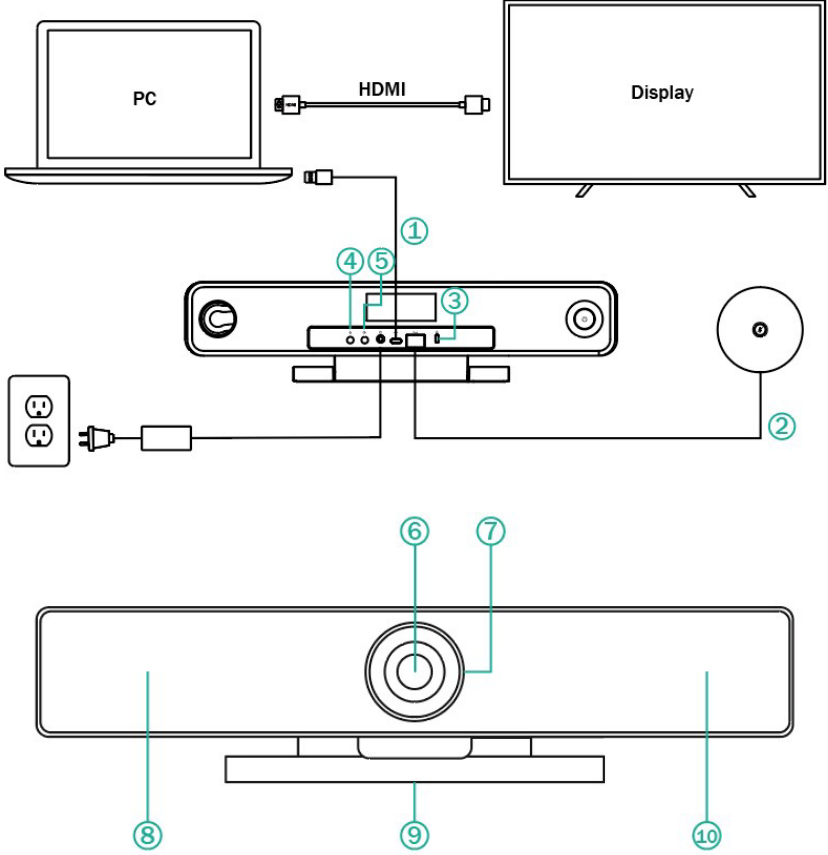

Boyutlar (G x D x Y)	40 x 7.5 x 9,2 cm
Siyah/ Gri	Siyah/ Gri

5. Bağlantıya Genel Bakış

1.)	Tip C-Port
2.)	Uzatma Mikrofonu için RJ45
3.)	Güvenlik kilidi yuvası
4.)	Hat içeri
5.)	Hat çıkışı
6.)	4K ePTZ Kamera
7.)	Kamera Göstergesi