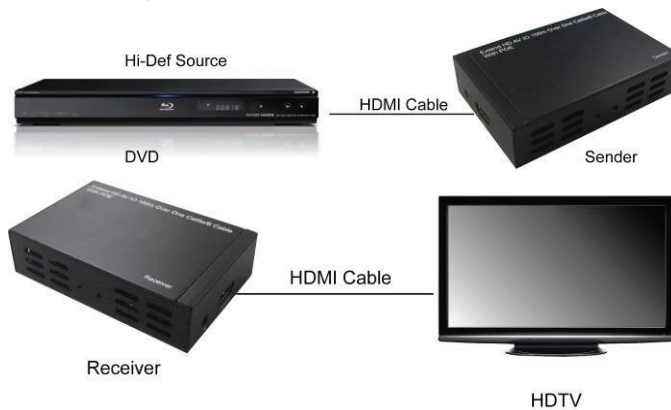

EXTENSOR DE VÍDEO HDMI

**Manual de Instalação Rápida
DS-55400**

1. Em primeiro lugar deve verificar o conteúdo da embalagem, se inclui: unidade principal Transmissor, unidade principal Receptor, um adaptador de corrente (48V 1A), IE, IR, manual do utilizador, outros dispositivos que devam ser preparados: Fonte Alta-Def, HDTV, dois cabos HDMI, um Cabo Hi-Q Cat 5e/6 com cruzamento.

2. Ligar a fonte Alta-Def ao Transmissor com o cabo HDMI fornecido. Ligar o HDTV ao Receptor. Ligar a antena ao receptor.

Hi-Def source	Fonte Alta-Def
HDMI cable	Cabo HDMI
Sender	Transmissor
DVD	DVD
Receiver	Receptor
HDTV	HDTV

3. Ligar a ficha do IE de bloqueio incluído ao Transmissor e colocar a cabeça próxima da janela IE da fonte.

IR window	Janela IV
IE	IE
HDMI cable	Cabo HDMI
Sender	Transmissor

4. Ligar a ficha do IV de bloqueio incluído ao Receptor e colocar a cabeça próxima do HDTV..