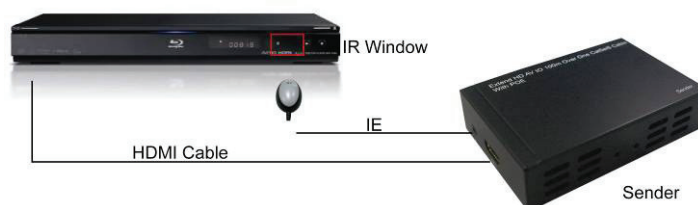

EXTENSOR DE VÍDEO HDMI

**Manual de Instalação Rápida
DS-55400**

1. Em primeiro lugar deve verificar o conteúdo da embalagem, se inclui: unidade principal Transmissor, unidade principal Receptor, um adaptador de corrente (48V 1A), IE, IR, manual do utilizador, outros dispositivos que devam ser preparados: Fonte Alta-Def, HDTV, dois cabos HDMI, um Cabo Hi-Q Cat 5e/6 com cruzamento.

2. Ligar a fonte Alta-Def ao Transmissor com o cabo HDMI fornecido. Ligar o HDTV ao Receptor. Ligar a antena ao receptor.

Hi-Def source	Fonte Alta-Def
HDMI cable	Cabo HDMI
Sender	Transmissor
DVD	DVD
Receiver	Receptor
HDTV	HDTV

3. Ligar a ficha do IE de bloqueio incluído ao Transmissor e colocar a cabeça próxima da janela IE da fonte.

IR window	Janela IV
IE	IE
HDMI cable	Cabo HDMI
Sender	Transmissor

4. Ligar a ficha do IV de bloqueio incluído ao Receptor e colocar a cabeça próxima do HDTV..