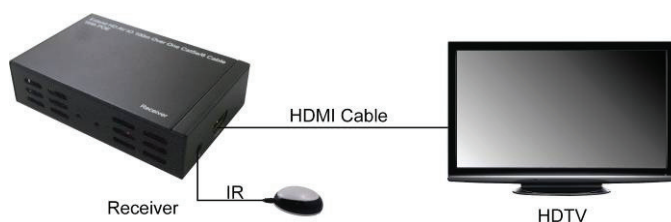

EXTENSOR DE VÍDEO HDMI

**Manual de Instalação Rápida
DS-55400**

1. Em primeiro lugar deve verificar o conteúdo da embalagem, se inclui: unidade principal Transmissor, unidade principal Receptor, um adaptador de corrente (48V 1A), IE, IR, manual do utilizador, outros dispositivos que devam ser preparados: Fonte Alta-Def, HDTV, dois cabos HDMI, um Cabo Hi-Q Cat 5e/6 com cruzamento.

2. Ligar a fonte Alta-Def ao Transmissor com o cabo HDMI fornecido. Ligar o HDTV ao Receptor. Ligar a antena ao receptor.

Hi-Def source	Fonte Alta-Def
HDMI cable	Cabo HDMI
Sender	Transmissor
DVD	DVD
Receiver	Receptor
HDTV	HDTV

3. Ligar a ficha do IE de bloqueio incluído ao Transmissor e colocar a cabeça próxima da janela IE da fonte.

IR window	Janela IV
IE	IE
HDMI cable	Cabo HDMI
Sender	Transmissor

4. Ligar a ficha do IV de bloqueio incluído ao Receptor e colocar a cabeça próxima do HDTV..