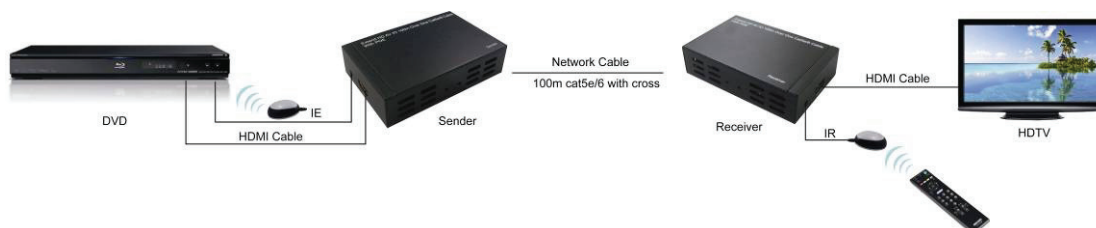

DVD	DVD
IE	IE
HDMI cable	Cabo HDMI
Network Cable	Cabo de rede
100m cat5e/6 with cross	100m cat5e/6 com cruzamento
Sender	Transmissor
Receiver	Receptor
IR	IR
HDTV	HDTV