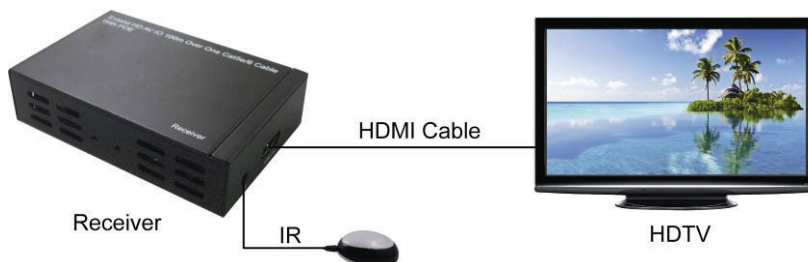

HDMI cable	Cabo HDMI
IR	IR
Receiver	Receptor
HDTV	HDTV

9. Se pretender controlar a fonte, pode usar o controlo remoto do dispositivo fonte para enviar comandos sujeitos a IV no Receptor de volta para a fonte para poder navegar, seleccionar e reproduzir o conteúdo gravado na sua fonte no lado HDTV do dispositivo final.