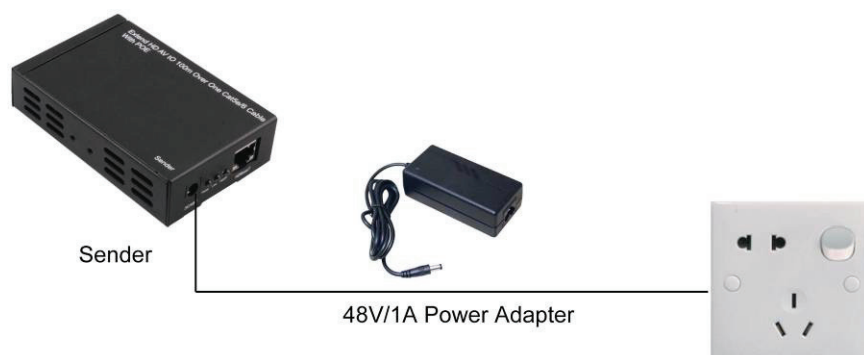

Sender	Transmissor
48V/1A Power Adapter	Adaptador de alimentação 48V/1A