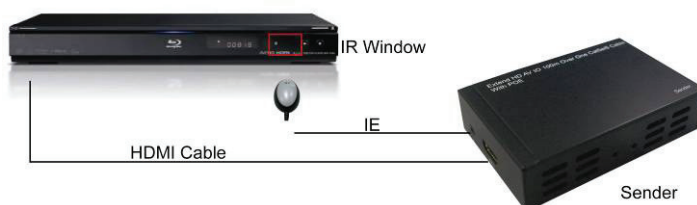

HDMI VIDEOVERLENGER

**Korte Installatiehandleiding
DS-5540**

1. Controleer eerst de productverpakking, waaronder: hoofdeenheid Zender, hoofdeenheid Ontvanger, één stroomadapter (48V 1A), IE, IR, Gebruikshandleiding; voor te bereiden andere apparatuur: Hoge definitie bron, HDTV, twee HDMI-kabels, één Hi-Q Cat5e/6 kabel met afscherming.

2. Sluit een Hi-Def bron aan op de Zender via een door u verstrekte HDMI kabel. Sluit de HDTV aan op de Ontvanger.

Hi-Def source	Hi-Def bron
HDMI cable	HDMI kabel
Sender	Zender
DVD	DVD
Receiver	Ontvanger
HDTV	HDTV

3. Sluit de stekker van de inbegrepen vergrendeling IE aan op de Zender en plaats de kop nabij het IE bronvenster.

IR window	IR venster
IE	IE
HDMI cable	HDMI kabel
Sender	Zender

4. Sluit de stekker van de inbegrepen vergrendeling IE aan op de Ontvanger en plaats de kop nabij de HDTV.