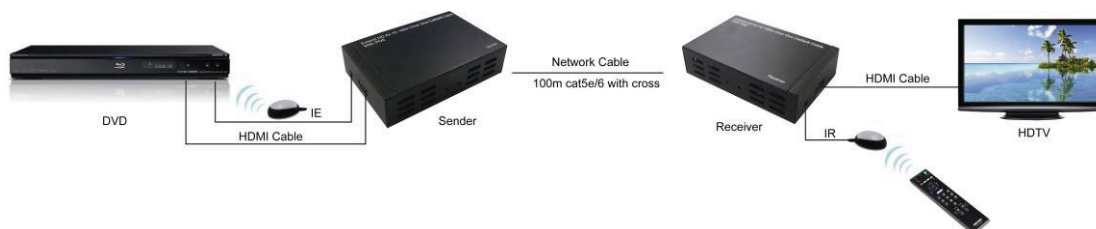

HDMI VIDEOVERLENGER

**Korte Installatiehandleiding
DS-5540**

1. Controleer eerst de productverpakking, waaronder: hoofdeenheid Zender, hoofdeenheid Ontvanger, één stroomadapter (48V 1A), IE, IR, Gebruikshandleiding; voor te bereiden andere apparatuur: Hoge definitie bron, HDTV, twee HDMI-kabels, één Hi-Q Cat5e/6 kabel met afscherming.

3. Sluit de stekker van de inbegrepen vergrendeling IE aan op de Zender en plaats de kop nabij het IE bronvenster.

IR window	IR venster
IE	IE
HDMI cable	HDMI kabel
Sender	Zender

4. Sluit de stekker van de inbegrepen vergrendeling IE aan op de Ontvanger en plaats de kop nabij de HDTV.

7. Schakel de Hi-Def bron, HDTV, de Zender en de Ontvanger in.

ON/OFF	AAN/UIT
--------	---------

8. Nadat de Zender en Ontvanger correct zijn gekalibreerd, wordt de Hi-Def video en audio waarvan de inhoud uit de bron komt onmiddellijk op HDTV afgespeeld.

HDMI cable	HDMI kabel
IR	IR
Receiver	Ontvanger
HDTV	HDTV

9. Als u de bron wilt bedienen, kunt u de afstandsbediening van het bronapparaat gebruiken om commando's te sturen naar de IR op de Ontvanger terug naar de bron om te navigeren, te selecteren en de inhoud opgeslagen in uw bron af te spelen op het andere apparaat aan de HDTV zijde.