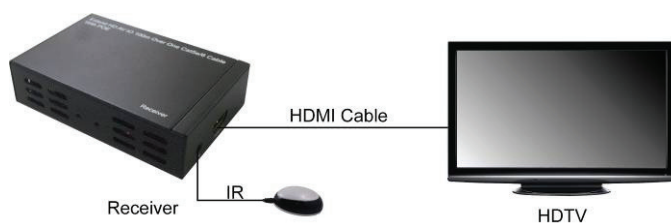

HDMI VIDEOVERLENGER

**Korte Installatiehandleiding
DS-5540**

1. Controleer eerst de productverpakking, waaronder: hoofdeenheid Zender, hoofdeenheid Ontvanger, één stroomadapter (48V 1A), IE, IR, Gebruikshandleiding; voor te bereiden andere apparatuur: Hoge definitie bron, HDTV, twee HDMI-kabels, één Hi-Q Cat5e/6 kabel met afscherming.

2. Sluit een Hi-Def bron aan op de Zender via een door u verstrekte HDMI kabel. Sluit de HDTV aan op de Ontvanger.

Hi-Def source	Hi-Def bron
HDMI cable	HDMI kabel
Sender	Zender
DVD	DVD
Receiver	Ontvanger
HDTV	HDTV

3. Sluit de stekker van de inbegrepen vergrendeling IE aan op de Zender en plaats de kop nabij het IE bronvenster.

IR window	IR venster
IE	IE
HDMI cable	HDMI kabel
Sender	Zender

4. Sluit de stekker van de inbegrepen vergrendeling IE aan op de Ontvanger en plaats de kop nabij de HDTV.