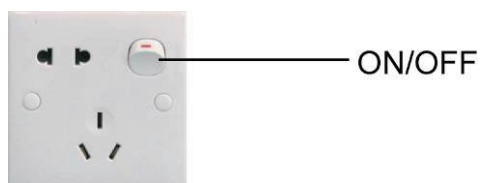

7. Schakel de Hi-Def bron, HDTV, de Zender en de Ontvanger in.

ON/OFF	AAN/UIT

8. Nadat de Zender en Ontvanger correct zijn gekalibreerd, wordt de Hi-Def video en audio waarvan de inhoud uit de bron komt onmiddellijk op HDTV afgespeeld.