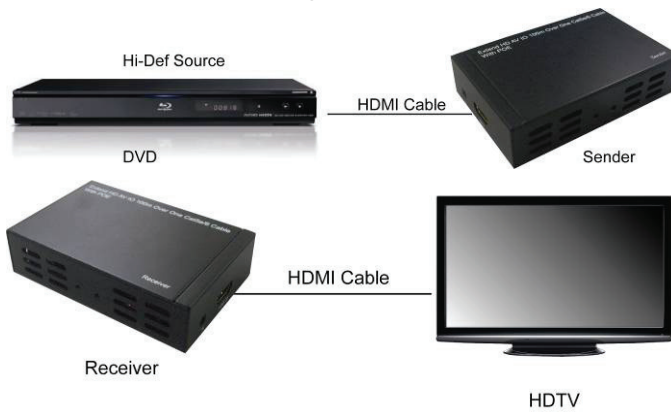

HDMI VIDEOVERLENGER

**Korte Installatiehandleiding
DS-5540**

1. Controleer eerst de productverpakking, waaronder: hoofdeenheid Zender, hoofdeenheid Ontvanger, één stroomadapter (48V 1A), IE, IR, Gebruikshandleiding; voor te bereiden andere apparatuur: Hoge definitie bron, HDTV, twee HDMI-kabels, één Hi-Q Cat5e/6 kabel met afscherming.

2. Sluit een Hi-Def bron aan op de Zender via een door u verstrekte HDMI kabel. Sluit de HDTV aan op de Ontvanger.

Hi-Def source	Hi-Def bron
HDMI cable	HDMI kabel
Sender	Zender
DVD	DVD
Receiver	Ontvanger
HDTV	HDTV

3. Sluit de stekker van de inbegrepen vergrendeling IE aan op de Zender en plaats de kop nabij het IE bronvenster.

IR window	IR venster
IE	IE
HDMI cable	HDMI kabel
Sender	Zender

4. Sluit de stekker van de inbegrepen vergrendeling IE aan op de Ontvanger en plaats de kop nabij de HDTV.

6. Steek de stekker van de vermogenstrip in het stopcontact en steek vervolgens de andere zijde van de stroomadapter in de Zender (de Ontvanger vereist geen voeding).

Sender	Zender
48V/1A Power Adapter	48V/1A Stroomadapter