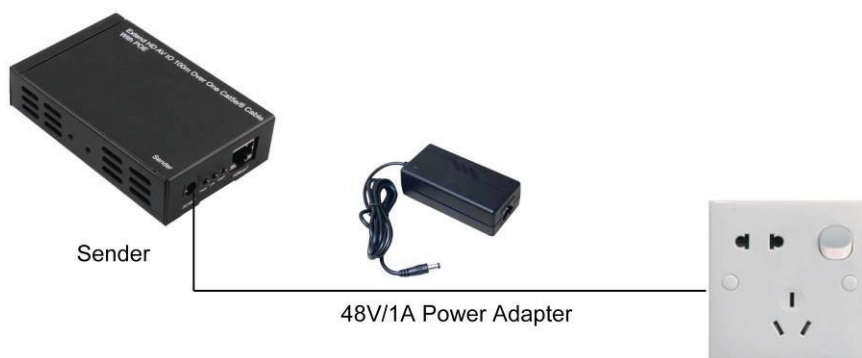

HDMI VIDEOVERLENGER

**Korte Installatiehandleiding
DS-5540**

1. Controleer eerst de productverpakking, waaronder: hoofdeenheid Zender, hoofdeenheid Ontvanger, één stroomadapter (48V 1A), IE, IR, Gebruikshandleiding; voor te bereiden andere apparatuur: Hoge definitie bron, HDTV, twee HDMI-kabels, één Hi-Q Cat5e/6 kabel met afscherming.

2. Sluit een Hi-Def bron aan op de Zender via een door u verstrekte HDMI kabel. Sluit de HDTV aan op de Ontvanger.

Hi-Def source	Hi-Def bron
HDMI cable	HDMI kabel
Sender	Zender
DVD	DVD
Receiver	Ontvanger
HDTV	HDTV

3. Sluit de stekker van de inbegrepen vergrendeling IE aan op de Zender en plaats de kop nabij het IE bronvenster.

IR window	IR venster
IE	IE
HDMI cable	HDMI kabel
Sender	Zender

4. Sluit de stekker van de inbegrepen vergrendeling IE aan op de Ontvanger en plaats de kop nabij de HDTV.

6. Steek de stekker van de vermogenstrip in het stopcontact en steek vervolgens de andere zijde van de stroomadapter in de Zender (de Ontvanger vereist geen voeding).

Sender	Zender
48V/1A Power Adapter	48V/1A Stroomadapter