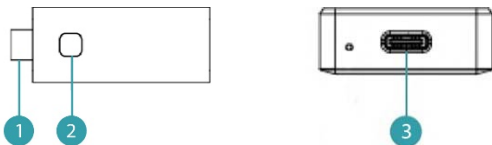

6.2 Alıcı birimi

1. HDMI çıkışı	Kaynak cihazın HDMI bağlantı noktasıyla bağlantı
2. Bağlantı tuşu	Kısa süreli basma: Ekranı paylaş Uzun süreli basma: sistem sıfırlaması için yaklaşık olarak 10 saniye
2. LED	Bağlantı durumu göstergesi
3. USB-C	Güç kaynağı gung

Verici birimi LED göstergesi	Açıklama
Mavi yanıp sönme	Bağlantı oluşmasını bekleyin
Mavi statik	Bağlı

7. Kurulum

Verici kurulumu

- Verici birimini sinyal kaynağının video bağlantısına bağlayın
- Cihazla birlikte gönderilen USB kablosunu vericiye (USB-C bağlantı noktası) ve sinyalizasyon cihazındaki bir USB-A bağlantı noktasına veya bir USB şarj adaptörüne ve elektrik prizine bağlayın