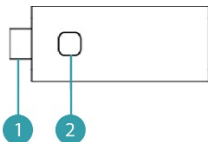

6. Genel bakış

6.1 Verici birimi

1. HDMI girişı	Kaynak cihazın HDMI bağlantı noktasıyla bağlantı
2. Bağlantı tuşu	Kısa süreli basma: Ekranı paylaş Uzun süreli basma: sistem sıfırlaması için yaklaşık olarak 10 saniye
2. LED	Bağlantı durumu göstergesi
3. Reset tuşu	Sistemi sıfırlamak için tuşu 3 saniye kadar basılı tutun
4. USB-C	Güç kaynağı gung

Verici birimi LED göstergesi	Açıklama
Kırmızı statik	Verici birimi sistemi başlatılır
Kırmızı yanıp sönme	Verici birimi alıcı birimini arar
Mavi yanıp sönme	Bağlantı oluşmasını bekleyin
Mavi statik	Bağlı
Mor	HDMI giriş sinyali yok