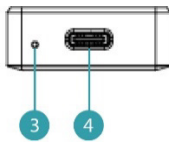

6. Genel bakış

6.1 Verici birimi

1. HDMI girişı	Kaynak cihazın HDMI bağlantı noktasıyla bağlantı
2. Bağlantı tuşu	Kısa süreli basma: Ekranı paylaş Uzun süreli basma: sistem sıfırlaması için yaklaşık olarak 10 saniye
2. LED	Bağlantı durumu göstergesi
3. Reset tuşu	Sistemi sıfırlamak için tuşu 3 saniye kadar basılı tutun
4. USB-C	Güç kaynağı gung

Verici birimi LED göstergesi	Açıklama
Kırmızı statik	Verici birimi sistemi başlatılır
Kırmızı yanıp sönme	Verici birimi alıcı birimini arar
Mavi yanıp sönme	Bağlantı oluşmasını bekleyin
Mavi statik	Bağlı
Mor	HDMI giriş sinyali yok