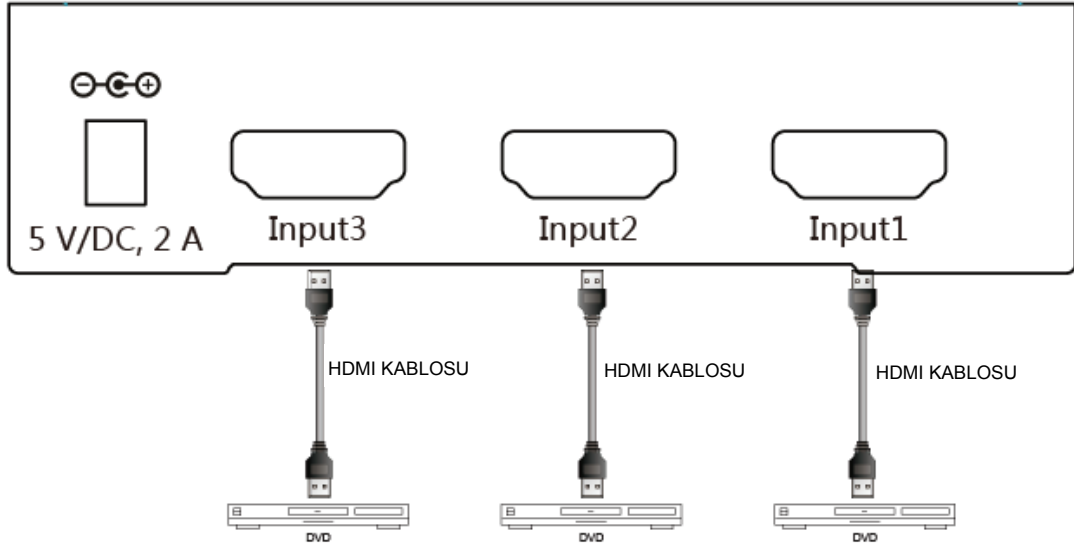

4K HDMI Svici 3x1

Hızlı Kurulum Kılavuzu

DS-48304

ÜRÜN TANITIMI:

Bu akıllı bir 4K2K HDMI 3X1 Kuvvetlendirici Deęiřtiricidir. Üç HDMI kaynak cihazının bir HD monitör veya projektöre deęiřtirilmesini saęlar. Uyarlanmış dokunmatik düęme tasarımı, yüksek teknolojinin ve kolay deęiřtirme hayatının tadını çıkarın. Bu akıllı Deęiřtirici, dięer deęiřtiricilerden oldukça farklıdır. Ön panelde bir giriş portuna sahiptir. Bu sadece deęiřtiricinin ideal bir küçük boyuta indirilmesini deęil aynı zamanda kaynak cihazlarını baęlamaları için kullanıcılar açısından daha kullanışlı olmasını saęlar.

PAKET İÇERİĞİ:

- 4K HDMI svici
- 5V/2A DC Güç Kaynaęı Adaptörü
- 4 x Lastik ayak
- Hızlı Kurulum Kılavuzu
- Uzaktan kumanda

BAęLANTI VE KULLANMA:

- 1) Bu Deęiřtiricinin giriş portlarını her bir HDMI kaynađa baęlayın. (Giriş kabloları opsiyoneldir) Lütfen baęlantı şeması kısmına bakın.
- 2) Bu Deęiřtiricinin çıkış portunu HD ekrana baęlayın.
- 3) 5 V güç kaynaęının DC tarafını HDMI svicine ve ardından AC tarafını da bir elektrik prizine takın.
- 4) Aygıtı çalıştırın. Dikkat: Kabloyu dikkatli bir şekilde takın / çıkarın.

BAĞLANTI ŞEMASI:

Ön Panel:

ÖZELLİKLER:

Sinyal Girişleri/Çıkışları	
Giriş DDC Sinyali	5 volt p-p (TTL)
Maksimum Tek Hat Aralığı	3840 x 2160@30 Hz
Çıkış Görüntüsü	HDMI
Çalışma frekansı	
Dikey Frekansı Aralığı	50/60 Hz
Görüntü Kuvvetlendirici Bant Genişliği	3,4 Gbps/340 MHz
Çözünürlükler (HDTV)	
Aralıklı (50 ve 60 Hz)	480i, 576i, 1080i
Progresif (50 ve 60 Hz)	480p, 576p, 720p, 1080p
Progresif (30 Hz)	2160P
Ortamla ilgili unsurlar	
Çalışma Sıcaklığı	0°C ila +50°C
İşletim nemi	%10 ila %85 RH (yoğunlaşmayan)
Saklama Sıcaklığı	-10°C ila +80°C
Saklama nem oranı	%5 ila %90 RH (no condensation)
Güç İhtiyacı	
Harici Güç Kaynağı	5 V DC@2 A
Güç tüketimi (Maks.)	5 W
Adaptör Aksesuarlar	
IR uzaktan kumanda	