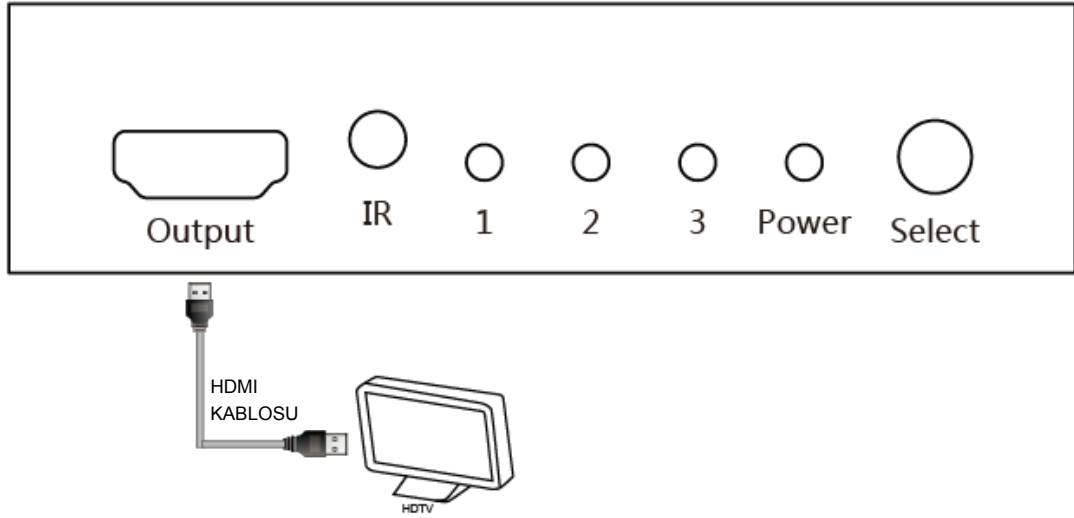

PAKET İÇERİĞİ:

- 4K HDMI svici
- 5V/2A DC Güç Kaynaęı Adaptörü
- 4 x Lastik ayak
- Hızlı Kurulum Kılavuzu
- Uzaktan kumanda

BAęLANTI VE KULLANMA:

- 1) Bu Deęiřtiricinin giriş portlarını her bir HDMI kaynađa baęlayın. (Giriş kabloları opsiyoneldir) Lütfen baęlantı şeması kısmına bakın.
- 2) Bu Deęiřtiricinin çıkış portunu HD ekrana baęlayın.
- 3) 5 V güç kaynaęının DC tarafını HDMI svicine ve ardından AC tarafını da bir elektrik prizine takın.
- 4) Aygıtı çalıştırın. Dikkat: Kabloyu dikkatli bir şekilde takın / çıkarın.

BAĞLANTI ŞEMASI:

Ön Panel:

ÖZELLİKLER:

Sinyal Girişleri/Çıkışları	
Giriş DDC Sinyali	5 volt p-p (TTL)
Maksimum Tek Hat Aralığı	3840 x 2160@30 Hz
Çıkış Görüntüsü	HDMI
Çalışma frekansı	
Dikey Frekansı Aralığı	50/60 Hz
Görüntü Kuvvetlendirici Bant Genişliği	3,4 Gbps/340 MHz
Çözünürlükler (HDTV)	
Aralıklı (50 ve 60 Hz)	480i, 576i, 1080i
Progresif (50 ve 60 Hz)	480p, 576p, 720p, 1080p
Progresif (30 Hz)	2160P
Ortamla ilgili unsurlar	
Çalışma Sıcaklığı	0°C ila +50°C
İşletim nemi	%10 ila %85 RH (yoğunlaşmayan)
Saklama Sıcaklığı	-10°C ila +80°C
Saklama nem oranı	%5 ila %90 RH (no condensation)
Güç İhtiyacı	
Harici Güç Kaynağı	5 V DC@2 A
Güç tüketimi (Maks.)	5 W
Adaptör Aksesuarlar	
IR uzaktan kumanda	