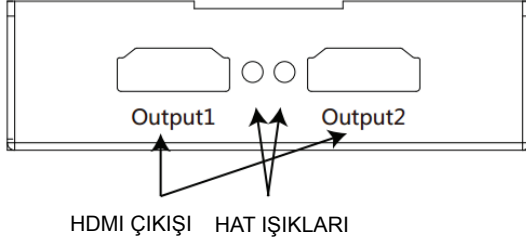

PAKET İÇERİĞİ:

- 4K HDMI ayırıcı
- 5 V/1 A DC Güç Kaynağı Adaptörü
- 4 x Lastik ayak
- Hızlı Kurulum Kılavuzu

SİSTEM GEREKSİNİMLERİ:

- HDMI kablosu veya DVI'dan HDMI'a kabloya sahip bir DVD/Blu-ray oynatıcı gibi HDMI özellikli kaynak cihazlar
- HDMI kablosuna sahip HDMI özellikli ekranlar (TV'ler veya monitörler)

PANEL AÇIKLAMASI:

Ön panel:

Arka panel:

- HDMI ÇIKIŞI:** Eş zamanlı HDMI dağıtımı için her bir çıkış portunu HDMI ekranına takın
- HAT IŞIKLARI:** Bu LED ışıklar, HDMI çıkışları ekrana bağlandığında ve sinyal ekranda görüntülediğinde yanar
- HDMI GİRİŞİ:** Giriş portunu DVD oynatıcı veya set-top box gibi kaynak cihazlarınızın HDMI veya DVI çıkışına bağlar
- GİRİŞ IŞIĞI:** Giriş ışığı, bir HDMI kaynağına bağlandığınızda yanar
- GÜÇ IŞIĞI:** Güç ışığı, cihaz elektriğe bağlandığında yanar
- 5 V/1A DC:** 5 V/1A DC güç kaynağını ayırıcıya ve adaptörü bir AC elektrik prizine takın