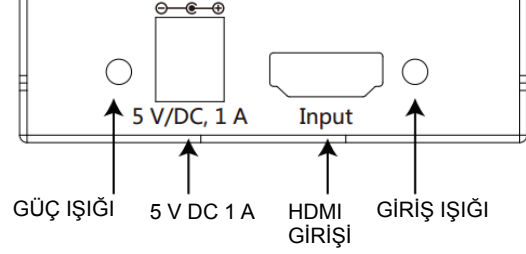

PAKET İÇERİĞİ:

- 4K HDMI ayırıcı
- 5 V/1 A DC Güç Kaynağı Adaptörü
- 4 x Lastik ayak
- Hızlı Kurulum Kılavuzu

SİSTEM GEREKSİNİMLERİ:

- HDMI kablosu veya DVI'dan HDMI'a kabloya sahip bir DVD/Blu-ray oynatıcı gibi HDMI özellikli kaynak cihazlar
- HDMI kablosuna sahip HDMI özellikli ekranlar (TV'ler veya monitörler)

PANEL AÇIKLAMASI:

Ön panel:

Arka panel:

- HDMI ÇIKIŞI:** Eş zamanlı HDMI dağıtımı için her bir çıkış portunu HDMI ekranına takın
- HAT IŞIKLARI:** Bu LED ışıklar, HDMI çıkışları ekrana bağlandığında ve sinyal ekranda görüntülediğinde yanar
- HDMI GİRİŞİ:** Giriş portunu DVD oynatıcı veya set-top box gibi kaynak cihazlarınızın HDMI veya DVI çıkışına bağlar
- GİRİŞ IŞIĞI:** Giriş ışığı, bir HDMI kaynağına bağlandığınızda yanar
- GÜÇ IŞIĞI:** Güç ışığı, cihaz elektriğe bağlandığında yanar
- 5 V/1A DC:** 5 V/1A DC güç kaynağını ayırıcıya ve adaptörü bir AC elektrik prizine takın

BAĞLANTI ŞEMASI:

KULLANMA:

1. HD kaynağından gelen HDMI kablosunu bu HDMI Ayırıcının giriş portuna takın.
2. Ekranlarınızdan (monitör veya projektör) gelen HDMI kablolarını bu Ayırıcının çıkışlarına takın.
3. 5 V DC güç kaynağını bu HDMI Ayırıcıya takın.
4. Gücü açın ardından HDTV sinyali, her bir HDTV ekranına gönderilir.

ÖZELLİKLER:

Video bant genişliği	340 MHz/10,2 Gbps
Giriş portu:	1 x HDMI (Dişi konnektör)
Çıkış portu:	2 x HDMI (Dişi konnektör)
Çıkış Çözünürlüğü	480i~1080p@50/60, 1080p@24/50/60, VGA-UXGA, 4K 2K@30
Kasa Malzemesi	Metal
Çalışma Sıcaklığı	0°C~40°C/32°F~104°F
Saklama Sıcaklığı:	-20°C~60°C/-4°F~140°F
Bağıl Nem	%20-%90 RH (yoğunlaşmayan)