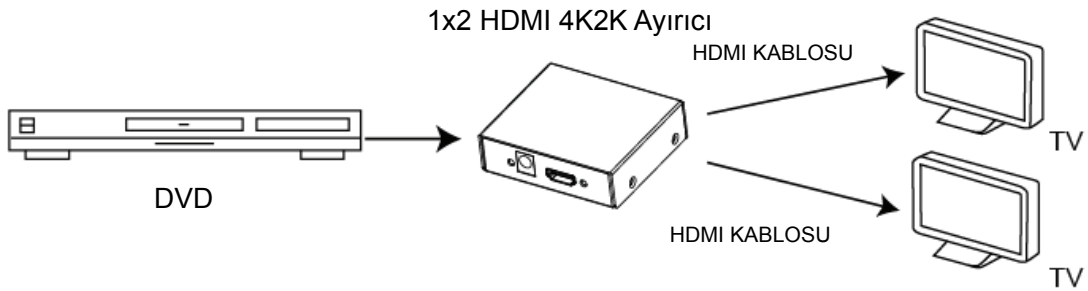

PAKET İÇERİĞİ:

- 4K HDMI ayırıcı
- 5 V/1 A DC Güç Kaynağı Adaptörü
- 4 x Lastik ayak
- Hızlı Kurulum Kılavuzu

SİSTEM GEREKSİNİMLERİ:

- HDMI kablosu veya DVI'dan HDMI'a kabloya sahip bir DVD/Blu-ray oynatıcı gibi HDMI özellikli kaynak cihazlar
- HDMI kablosuna sahip HDMI özellikli ekranlar (TV'ler veya monitörler)

PANEL AÇIKLAMASI:

Ön panel:

Arka panel:

- HDMI ÇIKIŞI:** Eş zamanlı HDMI dağıtımı için her bir çıkış portunu HDMI ekranına takın
- HAT IŞIKLARI:** Bu LED ışıklar, HDMI çıkışları ekrana bağlandığında ve sinyal ekranda görüntülediğinde yanar
- HDMI GİRİŞİ:** Giriş portunu DVD oynatıcı veya set-top box gibi kaynak cihazlarınızın HDMI veya DVI çıkışına bağlar
- GİRİŞ IŞIĞI:** Giriş ışığı, bir HDMI kaynağına bağlandığınızda yanar
- GÜÇ IŞIĞI:** Güç ışığı, cihaz elektriğe bağlandığında yanar
- 5 V/1A DC:** 5 V/1A DC güç kaynağını ayırıcıya ve adaptörü bir AC elektrik prizine takın

BAĞLANTI ŞEMASI:

KULLANMA:

1. HD kaynağından gelen HDMI kablosunu bu HDMI Ayırıcının giriş portuna takın.
2. Ekranlarınızdan (monitör veya projektör) gelen HDMI kablolarını bu Ayırıcının çıkışlarına takın.
3. 5 V DC güç kaynağını bu HDMI Ayırıcıya takın.
4. Gücü açın ardından HDTV sinyali, her bir HDTV ekranına gönderilir.